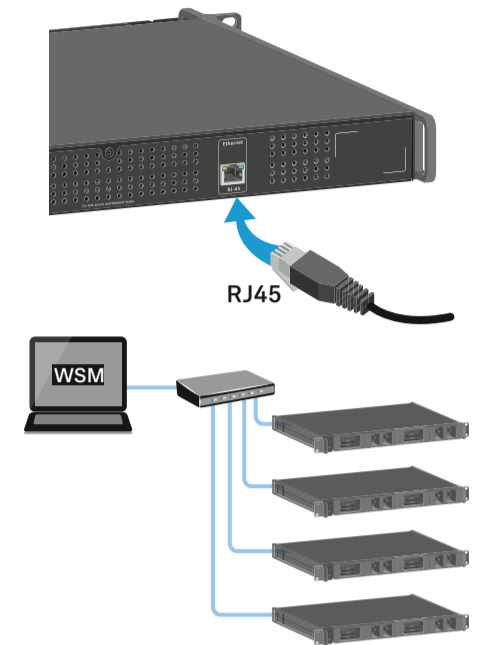

Digital 6000 L 6000 | LM 6060 | LM 6061 | LM 6062 | LM 6070

Quick Guide | Kurzanleitung | Guide rapide | Guida rapida | Guía de inicio rápido | Guia rápido | Beknopte handleiding | Krótka instrukcja obsługi | Snabbguide | Kort vejledning | Pikaohje | Γρήγορος οδηγός | Kısa Kılavuz | Краткая инструкция | 快速指南 | 快速使用指南 | クイックガイド | 요약 설명서

Setup

Remote Network - Sennheiser WSM
www.sennheiser.com/wsm

* to be ordered separately

Charging

	Temp out of range, charging stopped
	Battery damaged
	Battery in regeneration
	Charging 0 % - 80 %
	Charging 81 % - 96 %
	Fully charged