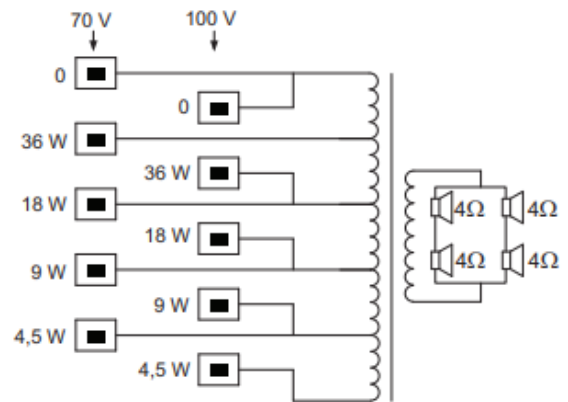

Hướng dẫn sử dụng loa cột Bosch LA1-Uwxx-D1/L1

Bosch LA1-UW24-L1/D1, Bosch LA1-UW36-L1/D1

Loa cột Bosch LA1-UW24-L1/D1 có công suất 24W, Bosch LA1-UW36-L1/D1 có công suất 36W với thiết kế lịch sự hiện đại phù hợp với nhiều ứng dụng hệ thống âm thanh như trong nhà, đại điểm hội nghị, nhà thờ, phòng họp...

- [Loa cột Bosch LA1-UW24-L1](#)
- [Loa cột Bosch LA1-UW24-D1](#)
- [Loa cột Bosch LA1-UW36-L1](#)
- [Loa cột Bosch LA1-UW36-D1](#)

LA1-UW24-x1 power setting.

LA1-UW36-x1 power setting.

Mounting of the loudspeaker bracket.

Mounting of the wall- and turn brackets.

LA1-UW24-x1 circuit diagram.

LA1-UW36-x1 circuit diagram.

TCA  **TRUNG CHÍNH AUDIO**
TCA.vn 0902.188.722

25 năm TCA
1994-2019

Hồ Chí Minh

 0903.602.246

Showroom: 365 Điện Biên Phủ - Phường 4 - Quận 3
Demo: 60/18 Đường số 18, Phường Hiệp Bình Chánh, Quận Thủ Đức