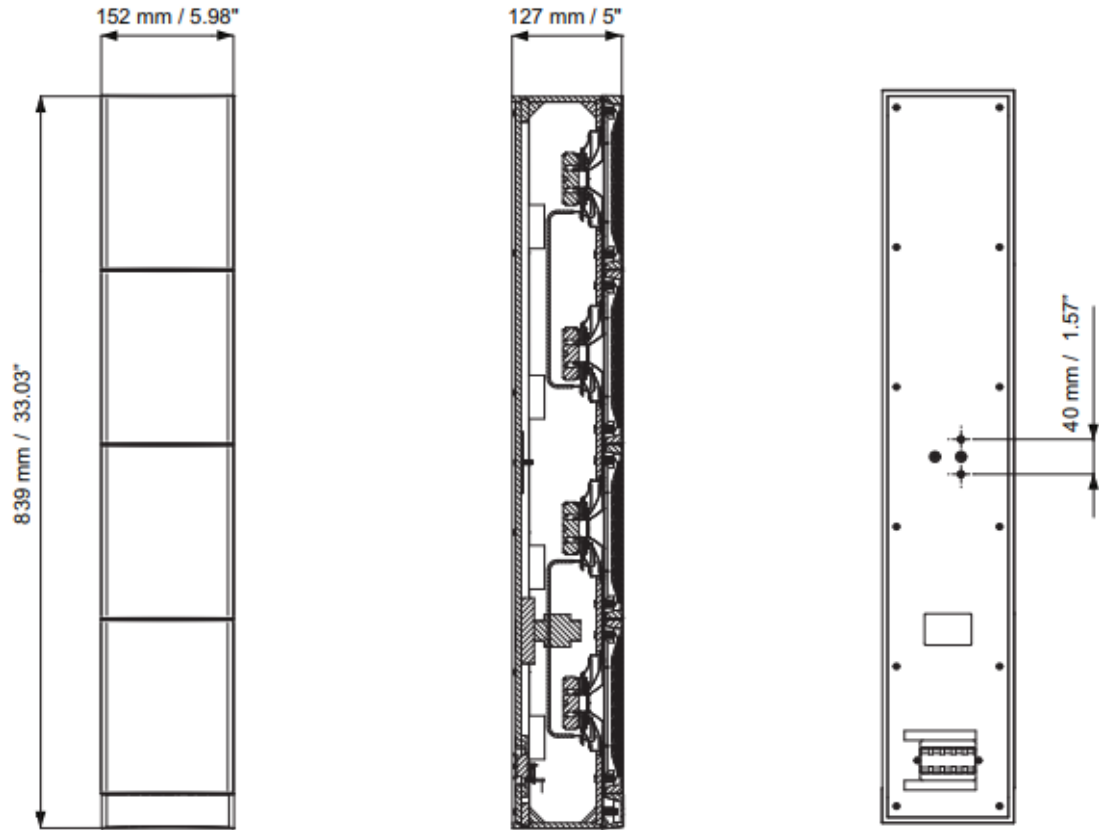

Hướng dẫn sử dụng loa cột Bosch LA1-Uwxx-D1/L1

Bosch LA1-UW24-L1/D1, Bosch LA1-UW36-L1/D1

Loa cột Bosch LA1-UW24-L1/D1 có công suất 24W, Bosch LA1-UW36-L1/D1 có công suất 36W với thiết kế lịch sự hiện đại phù hợp với nhiều ứng dụng hệ thống âm thanh như trong nhà, đại điểm hội nghị, nhà thờ, phòng họp...

- [Loa cột Bosch LA1-UW24-L1](#)
- [Loa cột Bosch LA1-UW24-D1](#)
- [Loa cột Bosch LA1-UW36-L1](#)
- [Loa cột Bosch LA1-UW36-D1](#)

LA1-UW24-x1 power setting.

LA1-UW36-x1 power setting.

Mounting of the loudspeaker bracket.

Mounting of the wall- and turn brackets.

LA1-UW24-x1 circuit diagram.

LA1-UW36-x1 circuit diagram.

TCA  **TRUNG CHÍNH AUDIO**
TCA.vn 0902.188.722

25 năm TCA
1994-2019

Hồ Chí Minh

 0903.602.246

Showroom: 365 Điện Biên Phủ - Phường 4 - Quận 3
Demo: 60/18 Đường số 18, Phường Hiệp Bình Chánh, Quận Thủ Đức