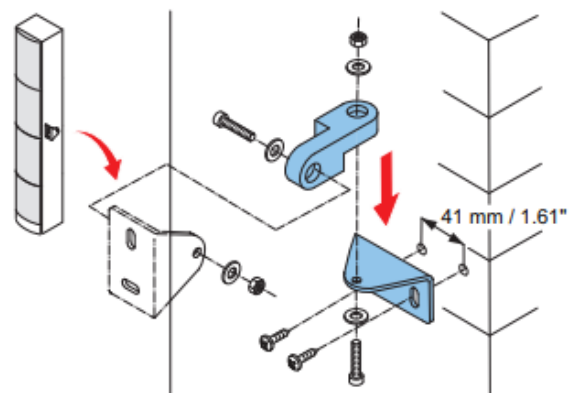

Hướng dẫn sử dụng loa cột Bosch LA1-Uwxx-D1/L1

Bosch LA1-UW24-L1/D1, Bosch LA1-UW36-L1/D1

Loa cột Bosch LA1-UW24-L1/D1 có công suất 24W, Bosch LA1-UW36-L1/D1 có công suất 36W với thiết kế lịch sự hiện đại phù hợp với nhiều ứng dụng hệ thống âm thanh như trong nhà, đại điểm hội nghị, nhà thờ, phòng họp...

- [Loa cột Bosch LA1-UW24-L1](#)
- [Loa cột Bosch LA1-UW24-D1](#)
- [Loa cột Bosch LA1-UW36-L1](#)
- [Loa cột Bosch LA1-UW36-D1](#)

LA1-UW24-x1 power setting.

LA1-UW36-x1 power setting.

Mounting of the loudspeaker bracket.

Mounting of the wall- and turn brackets.

LA1-UW24-x1 circuit diagram.

LA1-UW36-x1 circuit diagram.

TCA  **TRUNG CHÍNH AUDIO**
TCA.vn 0902.188.722

25 năm TCA
1994-2019

Hồ Chí Minh

 0903.602.246

Showroom: 365 Điện Biên Phủ - Phường 4 - Quận 3
Demo: 60/18 Đường số 18, Phường Hiệp Bình Chánh, Quận Thủ Đức