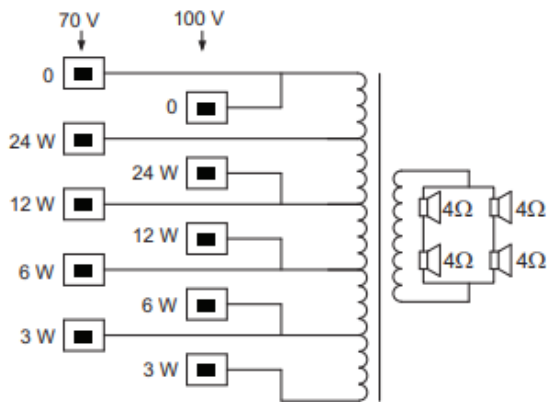

Hướng dẫn sử dụng loa cột Bosch LA1-Uwxx-D1/L1

Bosch LA1-UW24-L1/D1, Bosch LA1-UW36-L1/D1

Loa cột Bosch LA1-UW24-L1/D1 có công suất 24W, Bosch LA1-UW36-L1/D1 có công suất 36W với thiết kế lịch sự hiện đại phù hợp với nhiều ứng dụng hệ thống âm thanh như trong nhà, đại điểm hội nghị, nhà thờ, phòng họp...

- [Loa cột Bosch LA1-UW24-L1](#)
- [Loa cột Bosch LA1-UW24-D1](#)
- [Loa cột Bosch LA1-UW36-L1](#)
- [Loa cột Bosch LA1-UW36-D1](#)

LA1-UW24-x1 power setting.

LA1-UW36-x1 power setting.

Mounting of the loudspeaker bracket.

Mounting of the wall- and turn brackets.

LA1-UW24-x1 circuit diagram.

LA1-UW36-x1 circuit diagram.

TCA  **TRUNG CHÍNH AUDIO**
TCA.vn 0902.188.722

25 năm TCA
1994-2019

Hồ Chí Minh

 0903.602.246

Showroom: 365 Điện Biên Phủ - Phường 4 - Quận 3
Demo: 60/18 Đường số 18, Phường Hiệp Bình Chánh, Quận Thủ Đức