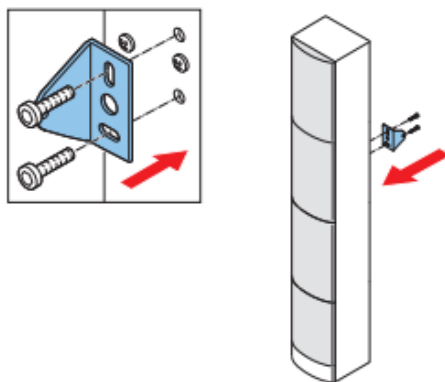

Hướng dẫn sử dụng loa cột Bosch LA1-Uwxx-D1/L1

Bosch LA1-UW24-L1/D1, Bosch LA1-UW36-L1/D1

Loa cột Bosch LA1-UW24-L1/D1 có công suất 24W, Bosch LA1-UW36-L1/D1 có công suất 36W với thiết kế lịch sự hiện đại phù hợp với nhiều ứng dụng hệ thống âm thanh như trong nhà, đại điểm hội nghị, nhà thờ, phòng họp...

- [Loa cột Bosch LA1-UW24-L1](#)
- [Loa cột Bosch LA1-UW24-D1](#)
- [Loa cột Bosch LA1-UW36-L1](#)
- [Loa cột Bosch LA1-UW36-D1](#)

LA1-UW24-x1 power setting.

LA1-UW36-x1 power setting.

Mounting of the loudspeaker bracket.

Mounting of the wall- and turn brackets.

LA1-UW24-x1 circuit diagram.

LA1-UW36-x1 circuit diagram.

TCA  **TRUNG CHÍNH AUDIO**
TCA.vn 0902.188.722

25 năm TCA
1994-2019

Hồ Chí Minh

 0903.602.246

Showroom: 365 Điện Biên Phủ - Phường 4 - Quận 3
Demo: 60/18 Đường số 18, Phường Hiệp Bình Chánh, Quận Thủ Đức