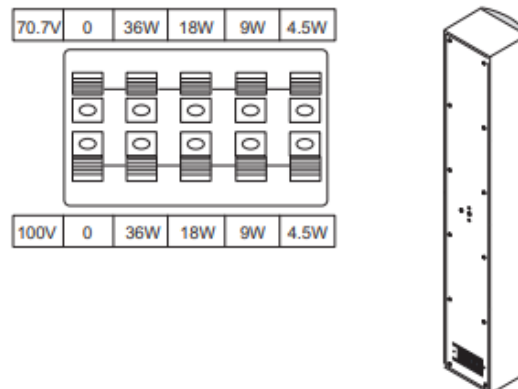

Hướng dẫn sử dụng loa cột Bosch LA1-Uwxx-D1/L1

Bosch LA1-UW24-L1/D1, Bosch LA1-UW36-L1/D1

Loa cột Bosch LA1-UW24-L1/D1 có công suất 24W, Bosch LA1-UW36-L1/D1 có công suất 36W với thiết kế lịch sự hiện đại phù hợp với nhiều ứng dụng hệ thống âm thanh như trong nhà, đại điểm hội nghị, nhà thờ, phòng họp...

- [Loa cột Bosch LA1-UW24-L1](#)
- [Loa cột Bosch LA1-UW24-D1](#)
- [Loa cột Bosch LA1-UW36-L1](#)
- [Loa cột Bosch LA1-UW36-D1](#)

LA1-UW24-x1 power setting.

LA1-UW36-x1 power setting.

Mounting of the loudspeaker bracket.

Mounting of the wall- and turn brackets.

LA1-UW24-x1 circuit diagram.

LA1-UW36-x1 circuit diagram.

TCA  **TRUNG CHÍNH AUDIO**
TCA.vn 0902.188.722

25 năm TCA
1994-2019

Hồ Chí Minh

 0903.602.246

Showroom: 365 Điện Biên Phủ - Phường 4 - Quận 3
Demo: 60/18 Đường số 18, Phường Hiệp Bình Chánh, Quận Thủ Đức