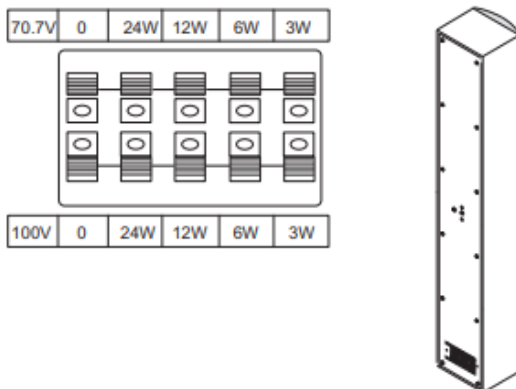

Hướng dẫn sử dụng loa cột Bosch LA1-Uwxx-D1/L1

Bosch LA1-UW24-L1/D1, Bosch LA1-UW36-L1/D1

Loa cột Bosch LA1-UW24-L1/D1 có công suất 24W, Bosch LA1-UW36-L1/D1 có công suất 36W với thiết kế lịch sự hiện đại phù hợp với nhiều ứng dụng hệ thống âm thanh như trong nhà, đại điểm hội nghị, nhà thờ, phòng họp...

- [Loa cột Bosch LA1-UW24-L1](#)
- [Loa cột Bosch LA1-UW24-D1](#)
- [Loa cột Bosch LA1-UW36-L1](#)
- [Loa cột Bosch LA1-UW36-D1](#)

LA1-UW24-x1 power setting.

LA1-UW36-x1 power setting.

Mounting of the loudspeaker bracket.

Mounting of the wall- and turn brackets.

LA1-UW24-x1 circuit diagram.

LA1-UW36-x1 circuit diagram.

TCA  **TRUNG CHÍNH AUDIO**
TCA.vn 0902.188.722

25 năm TCA
1994-2019

Hồ Chí Minh

 0903.602.246

Showroom: 365 Điện Biên Phủ - Phường 4 - Quận 3
Demo: 60/18 Đường số 18, Phường Hiệp Bình Chánh, Quận Thủ Đức