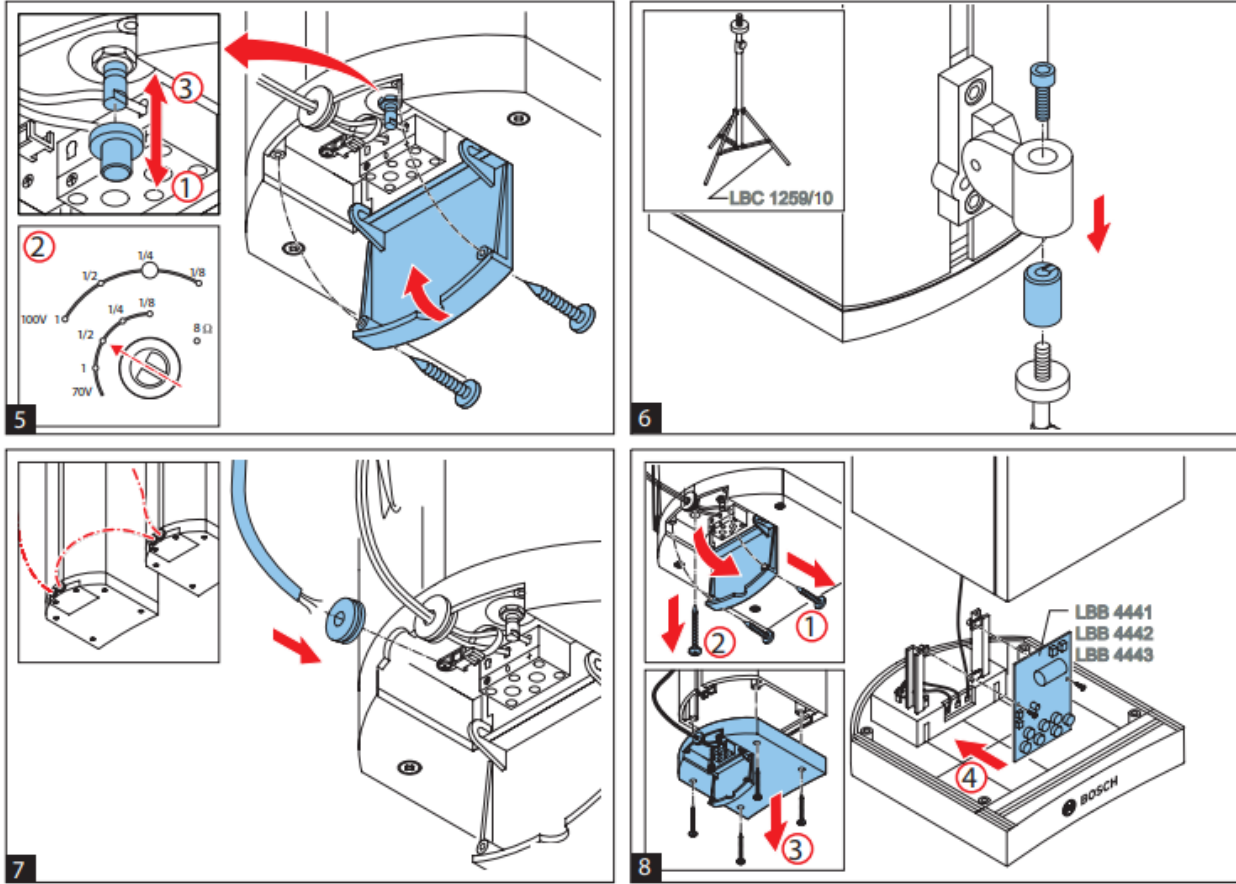

Hướng dẫn sử dụng loa hộp Bosch LB1-UM50E-x, LB1-UM20E-x

Bosch LB1-UM50E-L, Bosch LB1-UM50E-D, Bosch LB1-UM20E-L, LB1-UM20E-D

Bosch LB1-UM50E-x và Bosch LB1-UM20E-x là dòng sản phẩm loa hộp treo tường, thiết kế nhỏ gọn, chuyên dụng cho hệ thống âm thanh thông báo tòa nhà, trường học, âm thanh nhạc nền BGM....Dòng sản phẩm gồm 4 model chính, bao gồm [Bosch LB1-UM50E-L](#) và Bosch LB1-UM50E-D cung cấp 50W công suất âm thanh, [Bosch LB1-UM20E-L](#) và Bosch LB1-UM20E-D cung cấp 20W công suất âm thanh. Hệ thống thùng loa hộp được làm từ chất liệu nhôm, nhựa ở 2 đầu.