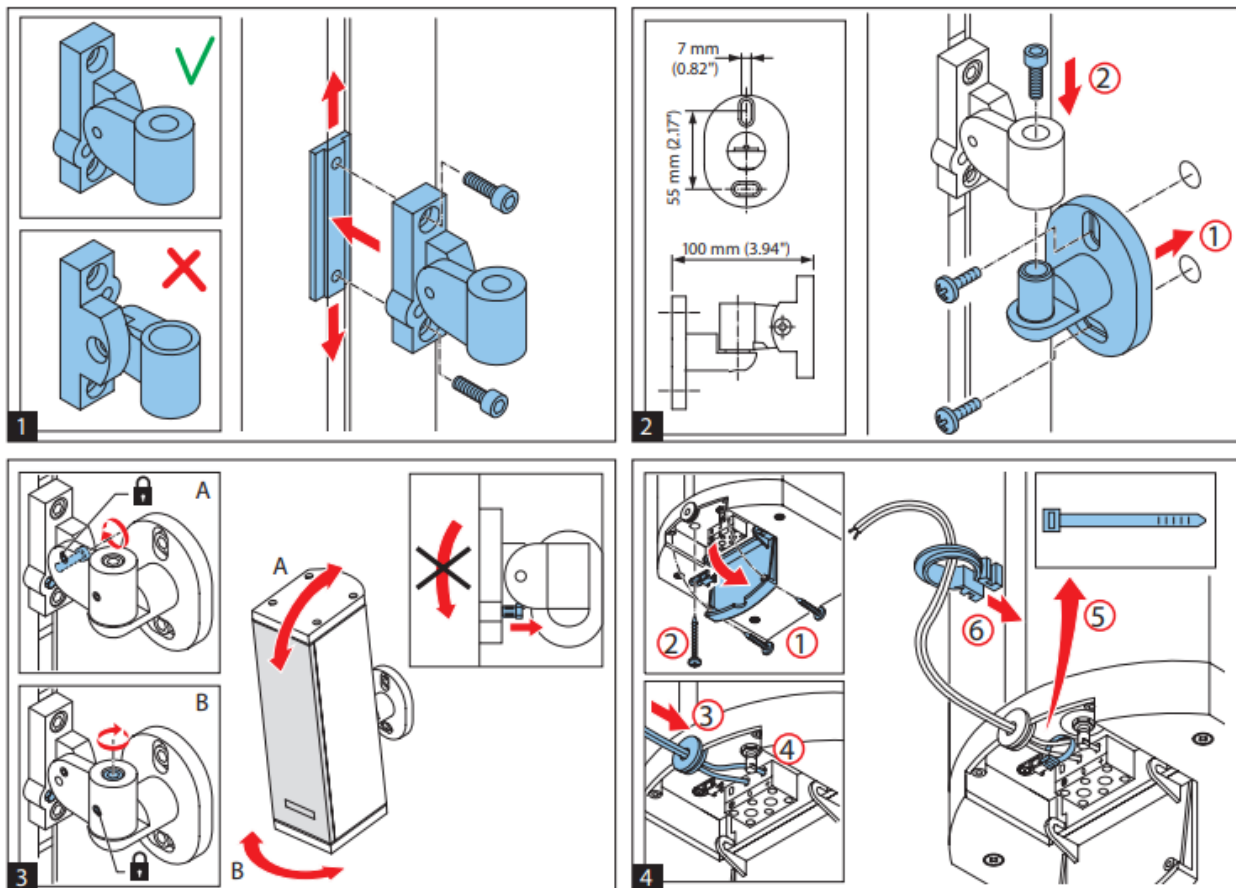

Hướng dẫn sử dụng loa hộp Bosch LB1-UM50E-x, LB1-UM20E-x

Bosch LB1-UM50E-L, Bosch LB1-UM50E-D, Bosch LB1-UM20E-L, LB1-UM20E-D

Bosch LB1-UM50E-x và Bosch LB1-UM20E-x là dòng sản phẩm loa hộp treo tường, thiết kế nhỏ gọn, chuyên dụng cho hệ thống âm thanh thông báo tòa nhà, trường học, âm thanh nhạc nền BGM....Dòng sản phẩm gồm 4 model chính, bao gồm [Bosch LB1-UM50E-L](#) và Bosch LB1-UM50E-D cung cấp 50W công suất âm thanh, [Bosch LB1-UM20E-L](#) và Bosch LB1-UM20E-D cung cấp 20W công suất âm thanh. Hệ thống thùng loa hộp được làm từ chất liệu nhôm, nhựa ở 2 đầu.