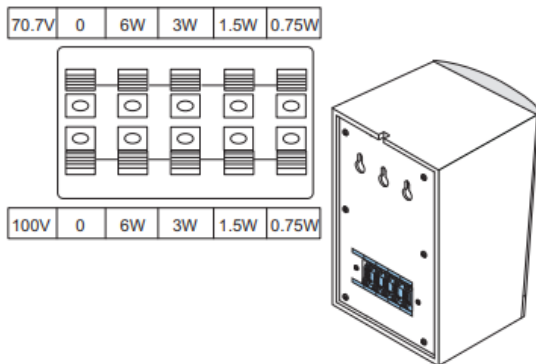

Hướng dẫn sử dụng loa hộp Bosch LB1-UW06x-x1

Bosch LB1-UW06-D1, Bosch LB1-UW06-L1, Bosch LB1-UW06V-L1, Bosch LB1-UW06V-D1

Bosch LB1-UW06x-x1 là dòng loa hộp treo góc tường cung cấp âm thanh công suất 6W, thiết kế màu đen. Chất lượng âm thanh tốt và có tái tạo âm thanh nền. Loa được sử dụng trong nhà, hiệu quả chi phí. Dòng loa gồm 4 model, bao gồm Bosch LB1-UW06-D1, [Bosch LB1-UW06-L1](#), Bosch LB1-UW06V-L1, Bosch LB1-UW06V-D1 .

1 |

Installation

LB1-UW06-D1 and LB1-UW06-L1 Cabinet Loudspeaker. LB1-UW06V-D1 and LB1-UW06V-L1 Cabinet Loudspeaker with volume control.

2 |

Fig. 2: LB1-UW06-x1 wall mounting

3 |

Fig. 3: LB1-UW06V-x1 wall mounting