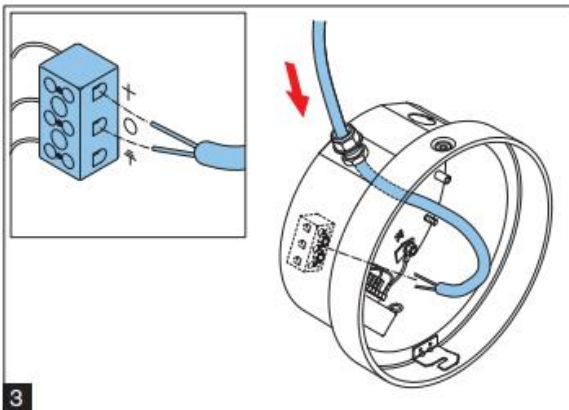

Hướng dẫn sử dụng loa hộp Bosch LB1-UW12-x

Bosch LB1-UW12-D1, Bosch LB1-UW12-L1

Bosch LB1-UW12-x là dòng loa hộp treo góc tường cung cấp âm thanh công suất 12W, thiết kế màu đen và trắng. Chất lượng âm thanh tốt và có tái tạo âm thanh nền. Loa được sử dụng trong nhà, hiệu quả chi phí. Dòng loa gồm 2 model, bao gồm [Bosch LB1-UW12-D1](#) và Bosch LB1-UW12-L1.