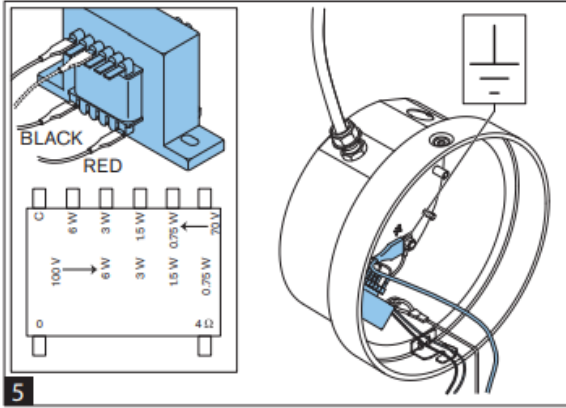

Hướng dẫn sử dụng loa hộp Bosch LB1-UW12-x

Bosch LB1-UW12-D1, Bosch LB1-UW12-L1

Bosch LB1-UW12-x là dòng loa hộp treo góc tường cung cấp âm thanh công suất 12W, thiết kế màu đen và trắng. Chất lượng âm thanh tốt và có tái tạo âm thanh nền. Loa được sử dụng trong nhà, hiệu quả chi phí. Dòng loa gồm 2 model, bao gồm [Bosch LB1-UW12-D1](#) và Bosch LB1-UW12-L1.