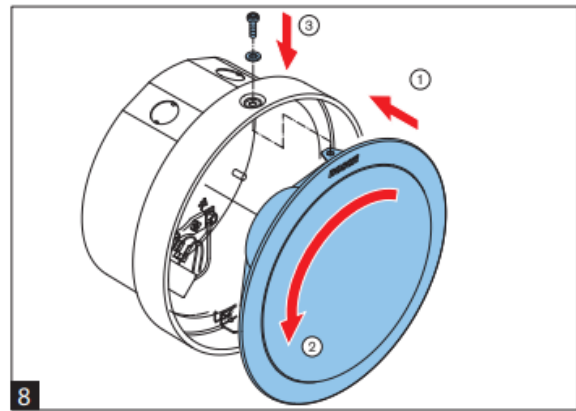

Hướng dẫn sử dụng loa hộp Bosch LB1-UW12-x

Bosch LB1-UW12-D1, Bosch LB1-UW12-L1

Bosch LB1-UW12-x là dòng loa hộp treo góc tường cung cấp âm thanh công suất 12W, thiết kế màu đen và trắng. Chất lượng âm thanh tốt và có tái tạo âm thanh nền. Loa được sử dụng trong nhà, hiệu quả chi phí. Dòng loa gồm 2 model, bao gồm [Bosch LB1-UW12-D1](#) và Bosch LB1-UW12-L1.