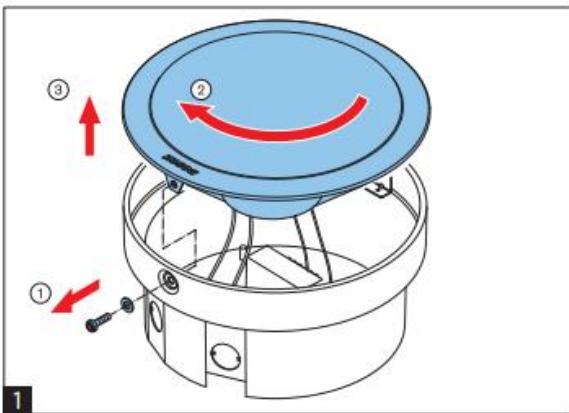

Hướng dẫn sử dụng loa hộp Bosch LB1-UW12-x

Bosch LB1-UW12-D1, Bosch LB1-UW12-L1

Bosch LB1-UW12-x là dòng loa hộp treo góc tường cung cấp âm thanh công suất 12W, thiết kế màu đen và trắng. Chất lượng âm thanh tốt và có tái tạo âm thanh nền. Loa được sử dụng trong nhà, hiệu quả chi phí. Dòng loa gồm 2 model, bao gồm [Bosch LB1-UW12-D1](#) và Bosch LB1-UW12-L1.