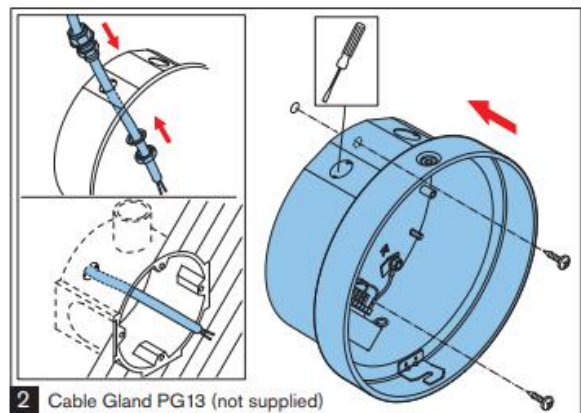

Hướng dẫn sử dụng loa hộp Bosch LB1-UW12-x

Bosch LB1-UW12-D1, Bosch LB1-UW12-L1

Bosch LB1-UW12-x là dòng loa hộp treo góc tường cung cấp âm thanh công suất 12W, thiết kế màu đen và trắng. Chất lượng âm thanh tốt và có tái tạo âm thanh nền. Loa được sử dụng trong nhà, hiệu quả chi phí. Dòng loa gồm 2 model, bao gồm [Bosch LB1-UW12-D1](#) và Bosch LB1-UW12-L1.