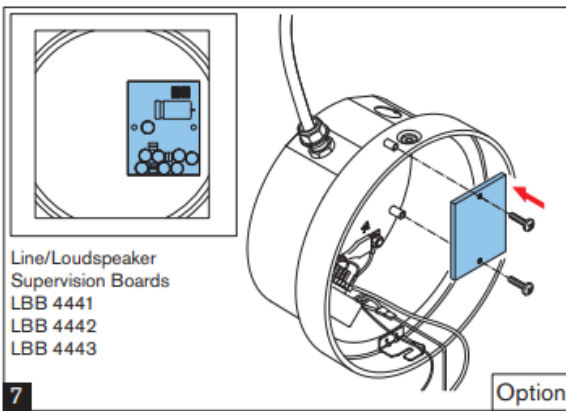

Hướng dẫn sử dụng loa hộp Bosch LB1-UW12-x

Bosch LB1-UW12-D1, Bosch LB1-UW12-L1

Bosch LB1-UW12-x là dòng loa hộp treo góc tường cung cấp âm thanh công suất 12W, thiết kế màu đen và trắng. Chất lượng âm thanh tốt và có tái tạo âm thanh nền. Loa được sử dụng trong nhà, hiệu quả chi phí. Dòng loa gồm 2 model, bao gồm [Bosch LB1-UW12-D1](#) và Bosch LB1-UW12-L1.