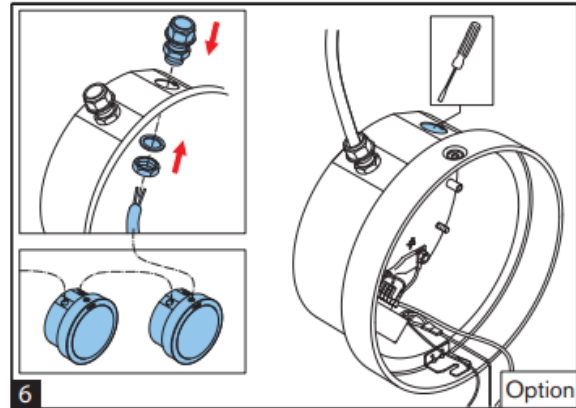

Hướng dẫn sử dụng loa hộp Bosch LB1-UW12-x

Bosch LB1-UW12-D1, Bosch LB1-UW12-L1

Bosch LB1-UW12-x là dòng loa hộp treo góc tường cung cấp âm thanh công suất 12W, thiết kế màu đen và trắng. Chất lượng âm thanh tốt và có tái tạo âm thanh nền. Loa được sử dụng trong nhà, hiệu quả chi phí. Dòng loa gồm 2 model, bao gồm [Bosch LB1-UW12-D1](#) và Bosch LB1-UW12-L1.