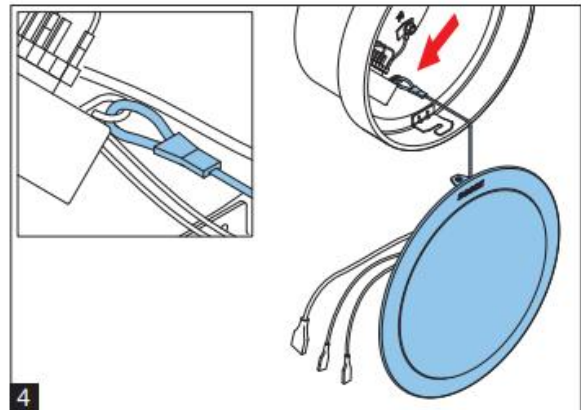

Hướng dẫn sử dụng loa hộp Bosch LB1-UW12-x

Bosch LB1-UW12-D1, Bosch LB1-UW12-L1

Bosch LB1-UW12-x là dòng loa hộp treo góc tường cung cấp âm thanh công suất 12W, thiết kế màu đen và trắng. Chất lượng âm thanh tốt và có tái tạo âm thanh nền. Loa được sử dụng trong nhà, hiệu quả chi phí. Dòng loa gồm 2 model, bao gồm [Bosch LB1-UW12-D1](#) và Bosch LB1-UW12-L1.