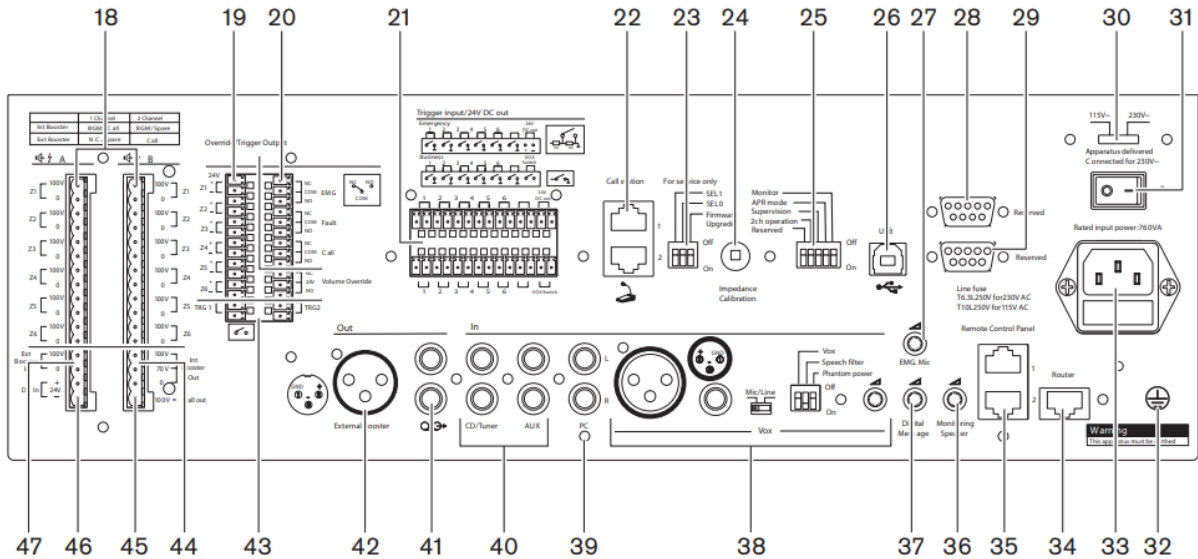

## Hướng dẫn sử dụng amply Bosch Plena Voice Alarm Controller Bosch LBB1990/00

Bosch Plena Voice Alarm Controller là dòng amply thông báo công suất, được thiết kế chuyên dụng cho cấu hình âm thanh thông báo tòa nhà, âm thanh thông báo công cộng, phát nhạc nền BGM chung cư... Một trong những sản phẩm đó chính là [Bosch LBB1990/00](#) sử dụng trong hệ thống âm thanh thông báo Bosch Plena Vas.

1. Đồng hồ VU/Đèn LED chỉ báo nguồn
2. Đèn báo lỗi
3. Nút trạng thái lỗi
4. Nút trạng thái khẩn cấp
5. Bộ chọn vùng gọi khẩn cấp
6. Bộ chọn vùng nhạc nền
7. Điều khiển âm lượng chính của nhạc nền
8. Bộ chọn nguồn nhạc nền
9. Điều khiển âm điệu nhạc nền
10. Nút gọi tắt cả
11. Nút kiểm tra đèn chỉ báo
12. Nút khẩn cấp
13. Nút thông điệp báo động
14. Nút thông điệp cảnh báo

15. Ổ cắm micrô
16. Giá đỡ
17. Loa giám sát

18. Đầu ra của vùng
19. Đầu ra chèn ngang
20. Đầu ra trạng thái
21. Đầu vào kích hoạt/Đầu ra 24 V DC
22. Giắc cắm bàn gọi
23. Cài đặt bảo trì
24. Công tắc cân chỉnh
25. Cài đặt cấu hình
26. Giắc cắm PC
27. Điều khiển âm lượng micrô khẩn cấp
28. Giành riêng
29. Giành riêng
30. Bộ chọn điện áp
31. Công tắc nguồn
32. Tiếp đất
33. Ngõ vào nguồn điện
34. Giắc cắm bộ định tuyến
35. Giắc cắm bảng điều khiển từ xa
36. Điều khiển âm lượng loa giám sát
37. Điều khiển âm lượng thông điệp kỹ thuật số
38. Đầu vào micrô/đường truyền với chức năng VOX
39. Đầu vào Bàn gọi PC
40. Đầu vào nhạc nền