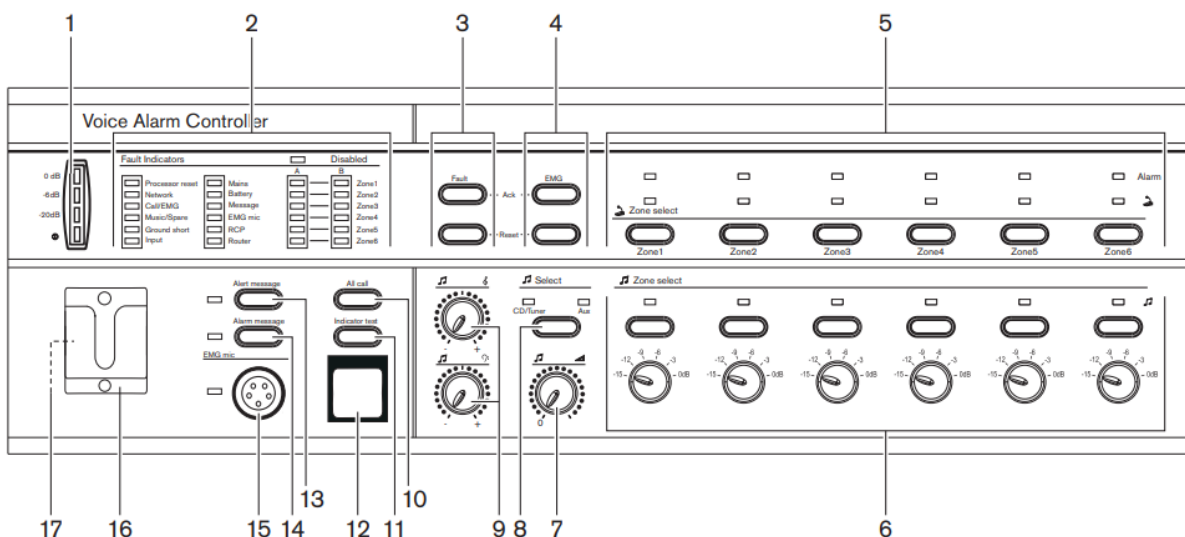

## Hướng dẫn sử dụng amply Bosch Plena Voice Alarm Controller Bosch LBB1990/00

Bosch Plena Voice Alarm Controller là dòng amply thông báo công suất, được thiết kế chuyên dụng cho cấu hình âm thanh thông báo tòa nhà, âm thanh thông báo công cộng, phát nhạc nền BGM chung cư... Một trong những sản phẩm đó chính là [Bosch LBB1990/00](#) sử dụng trong hệ thống âm thanh thông báo Bosch Plena Vas.

1. Đồng hồ VU/Đèn LED chỉ báo nguồn
2. Đèn báo lỗi
3. Nút trạng thái lỗi
4. Nút trạng thái khẩn cấp
5. Bộ chọn vùng gọi khẩn cấp
6. Bộ chọn vùng nhạc nền
7. Điều khiển âm lượng chính của nhạc nền
8. Bộ chọn nguồn nhạc nền
9. Điều khiển âm điệu nhạc nền
10. Nút gọi tắt cả
11. Nút kiểm tra đèn chỉ báo
12. Nút khẩn cấp
13. Nút thông điệp báo động
14. Nút thông điệp cảnh báo

15. Ổ cắm micrô
16. Giá đỡ
17. Loa giám sát

18. Đầu ra của vùng
19. Đầu ra chèn ngang
20. Đầu ra trạng thái
21. Đầu vào kích hoạt/Đầu ra 24 V DC
22. Giắc cắm bàn gọi
23. Cài đặt bảo trì
24. Công tắc cân chỉnh
25. Cài đặt cấu hình
26. Giắc cắm PC
27. Điều khiển âm lượng micrô khẩn cấp
28. Giành riêng
29. Giành riêng
30. Bộ chọn điện áp
31. Công tắc nguồn
32. Tiếp đất
33. Ngõ vào nguồn điện
34. Giắc cắm bộ định tuyến
35. Giắc cắm bảng điều khiển từ xa
36. Điều khiển âm lượng loa giám sát
37. Điều khiển âm lượng thông điệp kỹ thuật số
38. Đầu vào micrô/đường truyền với chức năng VOX
39. Đầu vào Bàn gọi PC
40. Đầu vào nhạc nền