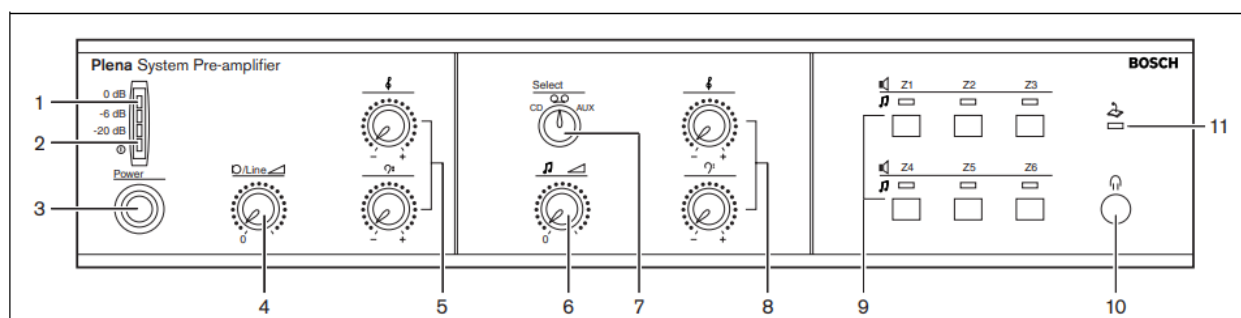

Hướng dẫn sử dụng pre amply Bosch LBB1925/10

[Bosch LBB1925/10](#) thuộc dòng amply Bosch Plena là pre amply khuếch đại thiết kế linh hoạt, hiệu suất cao với các cuộc gọi và mono BGM (nhạc nền). Thiết bị được ứng dụng rộng rãi trong các cấu hình âm thanh thông báo công cộng nhạc nền với chi phí thấp. Nó có thể cung cấp cho hoạt động kênh đôi cho các cuộc gọi đồng thời và BGM cho tới sáu khu vực khác nhau, bằng cách sử dụng hai Plena khuếch đại.

- 1 – Đèn LED VU
- 2 - Đèn LED chỉ báo nguồn (màu xanh lá cây)
- 3 – Nút bật / tắt nguồn
- 4 - Điều khiển âm lượng, mic / line
- 5 - Điều khiển mic / line
- 6 - Điều khiển âm lượng, nhạc nền
- 7 - Công tắc chọn nhạc nền
- 8 - Điều khiển nhạc nền
- 9 - Phím chọn vùng, nhạc nền
- 10 - Kết nối tai nghe
- 11 - Đèn LED chỉ báo, trạm gọi hoạt động

- 1 - Đầu vào Mic / line (DIN)
- 2 - Đầu vào Mic / line (XLR)
- 3 - Đầu vào trạm gọi (DIN 8 chân)
- 4 - Đầu vào âm thanh từ PC (Cinch)
- 5 - đầu ra chính (XLR)
- 6 - Đầu ra nhạc nền (XLR)
- 7 - đầu ra LSP 100V (vùng 1 đến 6)
- 8 - đầu ra DC 24 V cho rơle (đầu cuối)
- 9 - đầu vào DC 24 V (thiết bị đầu cuối)
- 10 – Điểm tiếp mát
- 11 - Điều khiển âm lượng (Đầu vào điện thoại / khẩn cấp)
- 12 - Đầu vào tín hiệu điện thoại / khẩn cấp
- 13 - Tín hiệu báo động / thời gian, đầu vào kích hoạt
- 14 - Điều khiển đầu vào cho PC (RS232; 9 chân)
- 15 - đầu vào CD / casset / Phụ trợ (Cinch)
- 16 - Đầu ra casset (Cinch)
- 17 - Gọi đầu ra điều khiển hoạt động (thiết bị đầu cuối)
- 18 - Đầu vào cuộc gọi từ booster (terminal)
- 19 – Nguồn nhạc đầu vào từ booster (terminal)
- 20 - công tắc điện áp chính (115 / 230V)
- 21 - Ổ cắm nguồn
- 22 - cầu chì chính