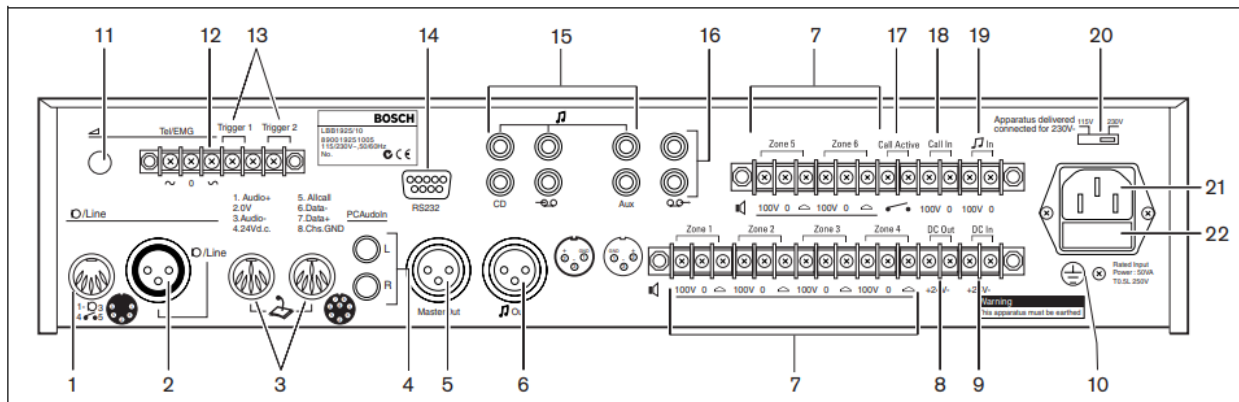

Hướng dẫn sử dụng pre amply Bosch LBB1925/10

[Bosch LBB1925/10](#) thuộc dòng amply Bosch Plena là pre amply khuếch đại thiết kế linh hoạt, hiệu suất cao với các cuộc gọi và mono BGM (nhạc nền). Thiết bị được ứng dụng rộng rãi trong các cấu hình âm thanh thông báo công cộng nhạc nền với chi phí thấp. Nó có thể cung cấp cho hoạt động kênh đôi cho các cuộc gọi đồng thời và BGM cho tới sáu khu vực khác nhau, bằng cách sử dụng hai Plena khuếch đại.

- 1 – Đèn LED VU
- 2 - Đèn LED chỉ báo nguồn (màu xanh lá cây)
- 3 – Nút bật / tắt nguồn
- 4 - Điều khiển âm lượng, mic / line
- 5 - Điều khiển mic / line
- 6 - Điều khiển âm lượng, nhạc nền
- 7 - Công tắc chọn nhạc nền
- 8 - Điều khiển nhạc nền
- 9 - Phím chọn vùng, nhạc nền
- 10 - Kết nối tai nghe
- 11 - Đèn LED chỉ báo, trạm gọi hoạt động

- 1 - Đầu vào Mic / line (DIN)
- 2 - Đầu vào Mic / line (XLR)
- 3 - Đầu vào trạm gọi (DIN 8 chân)
- 4 - Đầu vào âm thanh từ PC (Cinch)
- 5 - đầu ra chính (XLR)
- 6 - Đầu ra nhạc nền (XLR)
- 7 - đầu ra LSP 100V (vùng 1 đến 6)
- 8 - đầu ra DC 24 V cho rơle (đầu cuối)
- 9 - đầu vào DC 24 V (thiết bị đầu cuối)
- 10 – Điểm tiếp mát
- 11 - Điều khiển âm lượng (Đầu vào điện thoại / khẩn cấp)
- 12 - Đầu vào tín hiệu điện thoại / khẩn cấp
- 13 - Tín hiệu báo động / thời gian, đầu vào kích hoạt
- 14 - Điều khiển đầu vào cho PC (RS232; 9 chân)
- 15 - đầu vào CD / casset / Phụ trợ (Cinch)
- 16 - Đầu ra casset (Cinch)
- 17 - Gọi đầu ra điều khiển hoạt động (thiết bị đầu cuối)
- 18 - Đầu vào cuộc gọi từ booster (terminal)
- 19 – Nguồn nhạc đầu vào từ booster (terminal)
- 20 - công tắc điện áp chính (115 / 230V)
- 21 - Ổ cắm nguồn
- 22 - cầu chì chính