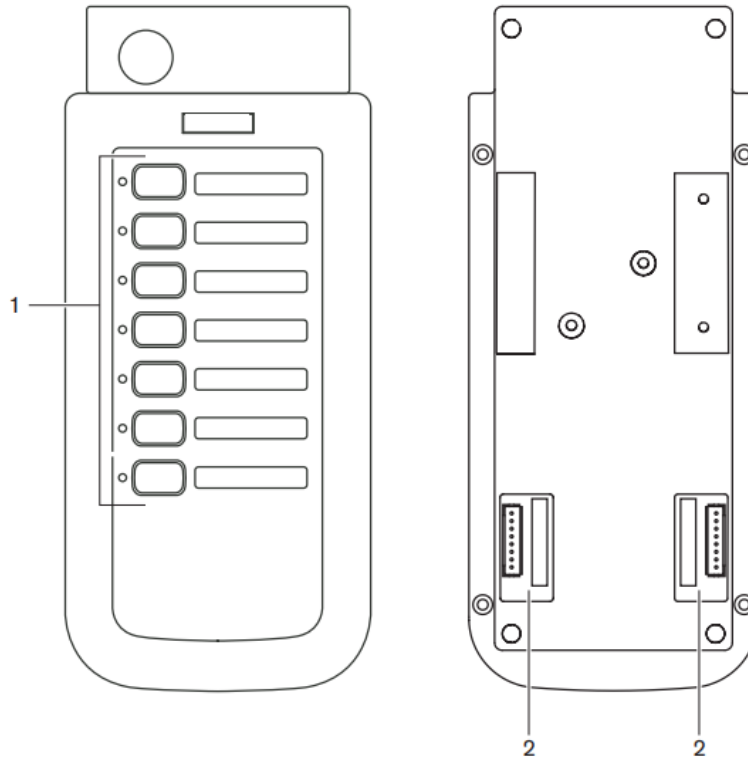

## Hướng dẫn sử dụng BOSCH LBB1957/00

[Bosch LBB1957/00](#) là bàn phím mở rộng cho bàn gọi Bosch LBB 1956. Thiết bị cung cấp thêm 7 phím bổ sung vùng chọn. Nó có cùng một thiết kế khung kim loại cơ bản ổn định như bàn gọi.

- **Nút chọn vùng:** 7 nút để chọn vùng cần thông báo tín hiệu đến đó. Mỗi nút có một đèn LED màu xanh lá, cho biết các vùng đã được chọn đến.
- **Đầu nối bàn phím:** Đầu nối để nối các bàn phím bàn gọi với bàn gọi, hoặc với các bàn phím bàn gọi khác.