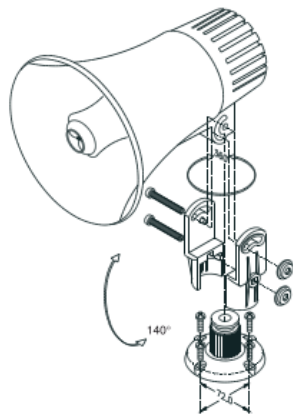

Hướng dẫn sử dụng loa nén BOSCH LBC3470/00

[Bosch LBC3470/00](#) là dòng loa nén thông báo với công suất 15W cùng với biến áp để tùy chỉnh trong nhiều trường hợp. Cho chất lượng âm thanh rõ ràng, trung thực, mạnh mẽ. Phù hợp với các hệ thống âm thanh thông báo ở công ty, trung tâm thương mại, trường học, công viên, khu vui chơi...

2 | LBC 3470/00 Horn Loudspeaker

cable is fitted to the horn. Each core has a different color, which is connected to the one of the primary taps on the transformer.

Dimensions in mm (in)

Installation

Circuit diagram

Frequency response

Polar diagram (measured with pink noise)

Parts included

1	LBC 3470/00 Horn Loudspeaker
---	------------------------------

Technical specifications

Electrical*

Maximum power	22.5 W
Rated power (PHC)	15 W
Power tapping	15 / 7.5 / 3.75 W
Sound pressure level at 15 W / 1 W (1 kHz, 1 m)	115 / 103 dB (SPL)
Effective frequency range (-10 dB)	500 Hz to 5 kHz
Opening angle at 1 kHz / 4 kHz (-6 dB)	
Horizontal	130°
Vertical	50°
Rated input voltage	100 V
Rated impedance	667 Ohm
Connection	4-wire cable. Length: 500 mm (19.68 in)

* Technical performance data acc. to IEC 60268-5

Mechanical

Dimensions (W x D)	(213 x 186) x 310 mm (8.39 x 7.32) x 12.2 in
Weight	1.5 kg (3.30 lb)
Color	Light gray (RAL 7035)
Material (horn / rear cover)	ABS