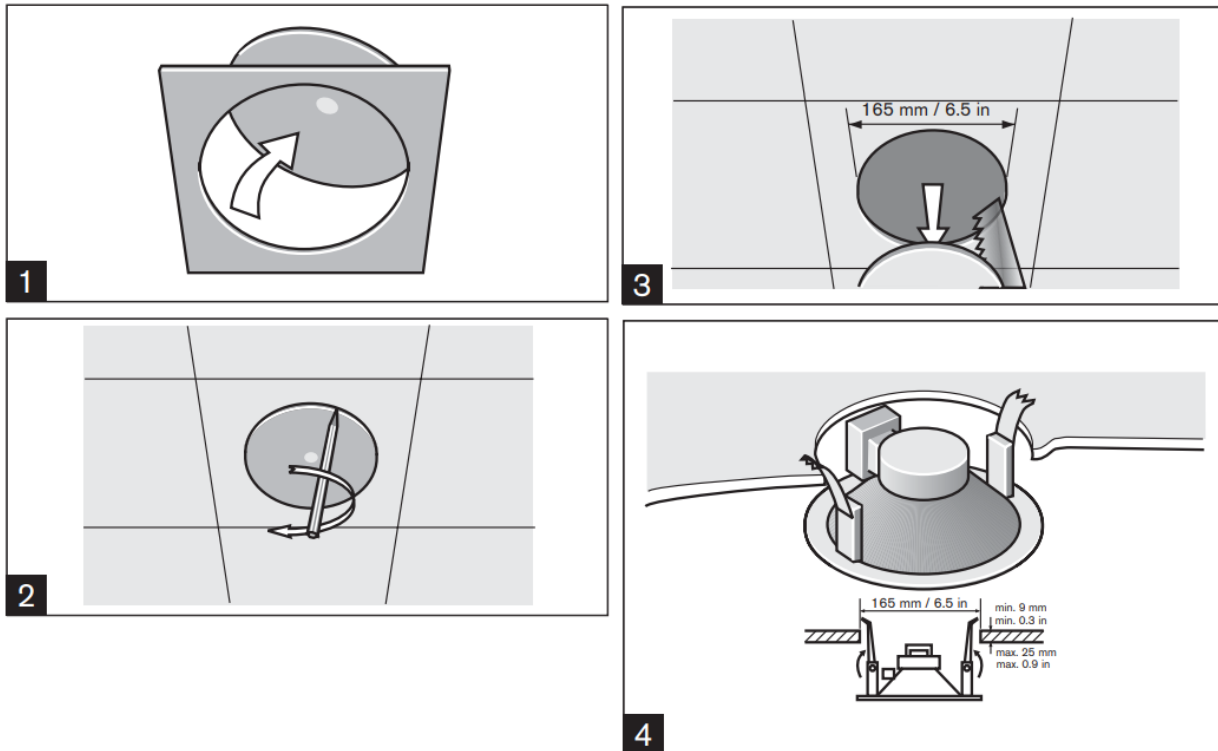

Hướng dẫn sử dụng loa gắn trần Bosch LHM 0606/10

[Loa gắn trần Bosch LHM0606/10](#) có công suất 6W cho chất lượng âm thanh tốt với dải tần rộng. Thiết kế hiện đại, nhỏ gọn dễ lắp đặt với bộ kẹp. Thích hợp với nhiều hệ thống âm thanh hội nghị, họp mặt, trường học...