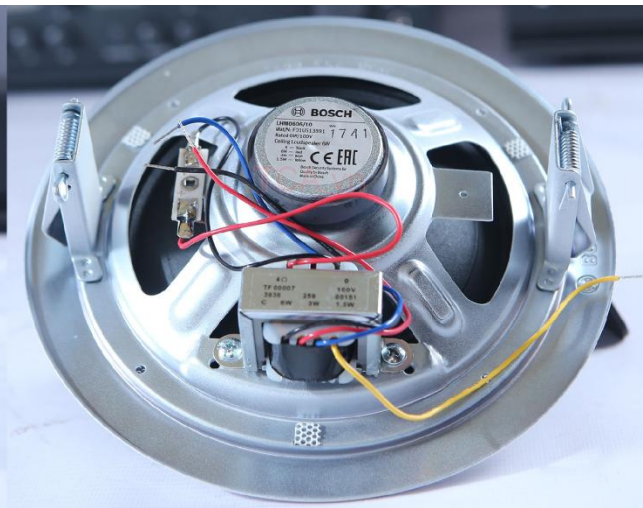

Hướng dẫn sử dụng loa gắn trần Bosch LHM 0606/10

[Loa gắn trần Bosch LHM0606/10](#) có công suất 6W cho chất lượng âm thanh tốt với dải tần rộng. Thiết kế hiện đại, nhỏ gọn dễ lắp đặt với bộ kẹp. Thích hợp với nhiều hệ thống âm thanh hội nghị, họp mặt, trường học...