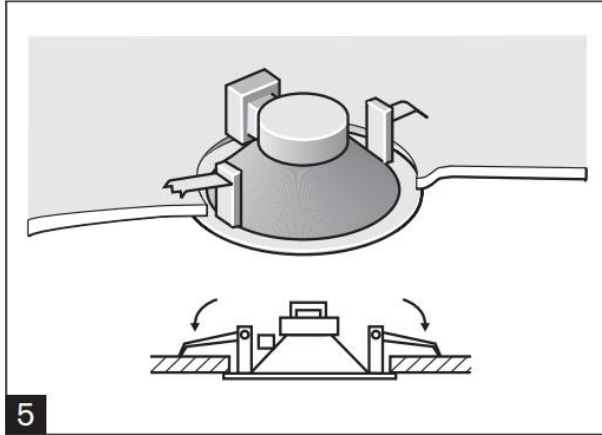

Hướng dẫn sử dụng loa gắn trần Bosch LHM 0606/10

[Loa gắn trần Bosch LHM0606/10](#) có công suất 6W cho chất lượng âm thanh tốt với dải tần rộng. Thiết kế hiện đại, nhỏ gọn dễ lắp đặt với bộ kẹp. Thích hợp với nhiều hệ thống âm thanh hội nghị, họp mặt, trường học...