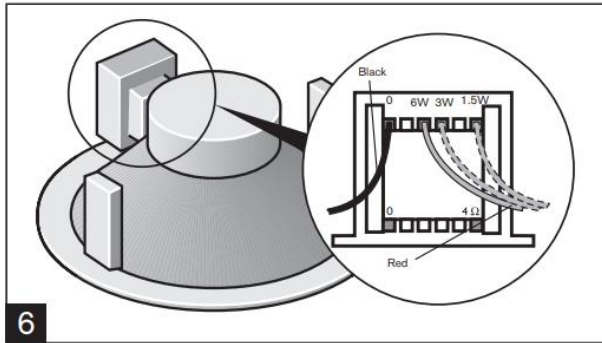

Hướng dẫn sử dụng loa gắn trần Bosch LHM 0606/10

[Loa gắn trần Bosch LHM0606/10](#) có công suất 6W cho chất lượng âm thanh tốt với dải tần rộng. Thiết kế hiện đại, nhỏ gọn dễ lắp đặt với bộ kẹp. Thích hợp với nhiều hệ thống âm thanh hội nghị, họp mặt, trường học...