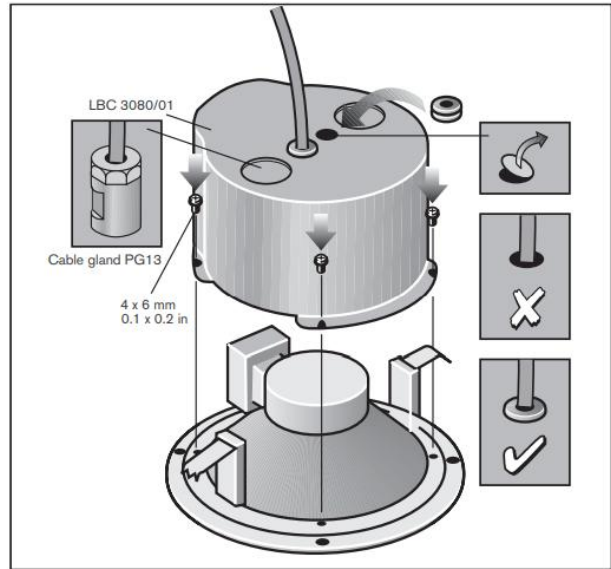

Hướng dẫn sử dụng loa gắn trần Bosch LHM 0606/10

[Loa gắn trần Bosch LHM0606/10](#) có công suất 6W cho chất lượng âm thanh tốt với dải tần rộng. Thiết kế hiện đại, nhỏ gọn dễ lắp đặt với bộ kẹp. Thích hợp với nhiều hệ thống âm thanh hội nghị, họp mặt, trường học...