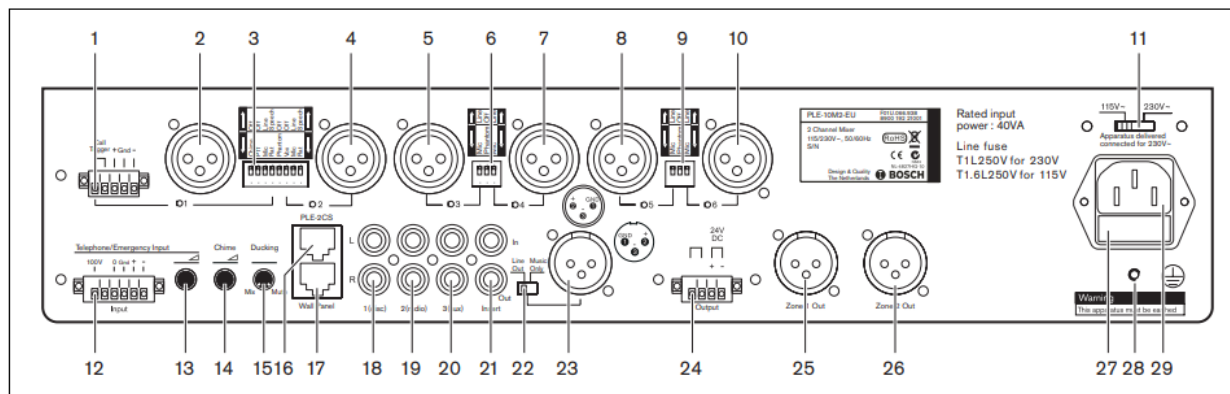

- 13 - Điều khiển âm bass cho đầu vào nguồn nhạc.
- 14 - Nút chọn Vùng 1.
- 15 - Nút chọn Vùng 2
- 16 - lỗ thoát khí.
- 17 – Jack cắm tai nghe

- 1 - Đầu vào micro/line 1
- 2 - Đầu vào micro/line 1
- 3 - Công tắc DIP cho micro/line 1 và micro/line 2.
- 4 - Đầu vào micro/line 2
- 5 - Đầu vào micro/line 3
- 6 - Công tắc DIP cho micro/line 3 và micro/line 4
- 7 - Đầu vào micro/line 4
- 8 - Đầu vào micro/line 5
- 9 - Công tắc DIP cho micro/line 5 và micro/line 6.
- 10 - Đầu vào micro/line 6.
- 11 - Công tắc điện áp nguồn
- 12 – Đầu vào Telephone khẩn cấp / 100V
- 13 - Điện thoại khẩn cấp / Điều khiển âm lượng đầu vào 100V -
- 14 - Điều khiển âm lượng chuông cho đầu vào micro/line 1
- 15 - Điều khiển âm lượng cho đầu vào micro/line 1 và micro/line 2
- 16 - Đầu vào trạm gọi
- 17 - Đầu vào bảng điều khiển từ xa, đầu nối RJ-45.
- 18 - Đầu vào nguồn nhạc
- 19 - Đầu vào nguồn nhạc
- 20 - Đầu vào nguồn nhạc
- 21 - Pre-out
- 22 - Công tắc chính cho đầu ra line out hoặc nguồn nhạc.
- 23 - Đầu ra chính nhạc, đầu nối XLR
- 24 - Đầu ra ghi đê