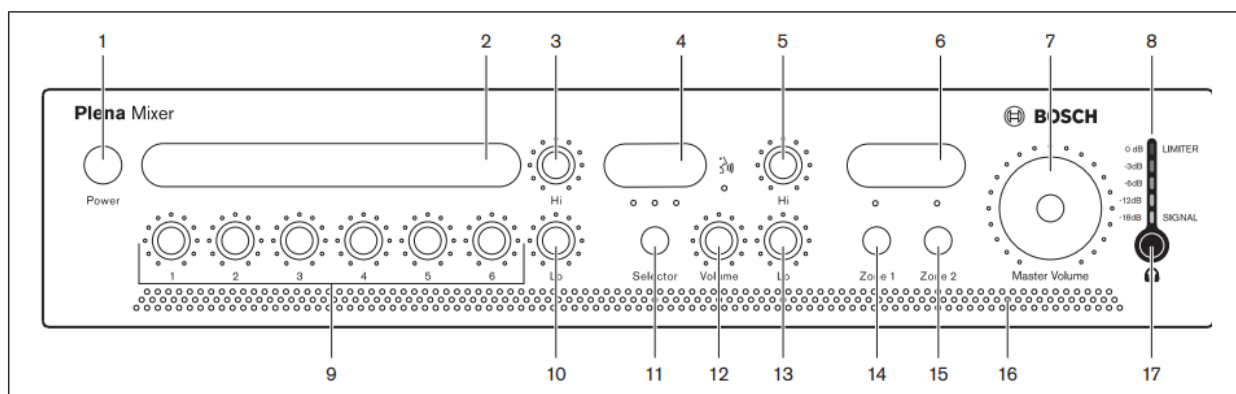

Hướng dẫn sử dụng amply mixer Bosch PLE-10M2-EU

[Bosch PLE-10M2-EU](#) thuộc hệ thống thiết bị âm thanh thông báo Plena là bộ trộn truyền thanh công cộng chuyên nghiệp, có hiệu suất cao với các tính năng tiên tiến nhất. Khi kết hợp với bộ khuếch đại PLE-1P120-EU hoặc PLE-1P240-EU, bạn có thể tạo nên một hệ thống truyền thanh công cộng dễ vận hành nhưng mạnh mẽ và rất linh hoạt. Với bộ trộn Bosch, bạn sẽ có được tất cả những điều này mà không mất đi các tính năng như dim nhạc, ưu tiên và sự linh hoạt.

- 1 - nút nguồn.
- 2 – Màn hình hiển thị.
- 3 - Điều khiển âm treble.
- 4 – Màn hình hiển thị người dùng.
- 5 - Điều khiển âm treble cho đầu vào nguồn nhạc.
- 6 – Màn hình hiển thị người dùng.
- 7 - Điều khiển âm lượng chính
- 8 - Máy đo mức đầu ra (-18 db, 0 db)
- 9 - Điều khiển mức đầu vào:
 - micrô / dòng 1
 - micrô / dòng 2
 - micrô / dòng 3
 - micrô / dòng 4
 - micrô / dòng 5
 - micrô / dòng 6
- 10 - Điều khiển âm bass cho đầu vào micrô / đường truyền.
- 11 - Bộ chọn nguồn nhạc (cho các đầu vào nhạc 1, 2 và 3).
- 12 - Điều khiển âm lượng nguồn nhạc.

- 25 - Đầu ra Vùng 1.
- 26 - Đầu ra Vùng 2.
- 27 - Cầu chì chính.
- 28 - Điểm tiếp mát.
- 29 - Đầu nối chính (3 cực).

TCA  **TRUNG CHÍNH AUDIO**   0902.188.722 **25 năm TCA 1994-2019**

Hồ Chí Minh Showroom: 365 Điện Biên Phủ - Phường 4 - Quận 3
Demo: 60/18 Đường số 18, Phường Hiệp Bình Chánh, Quận Thủ Đức
 0903.602.246