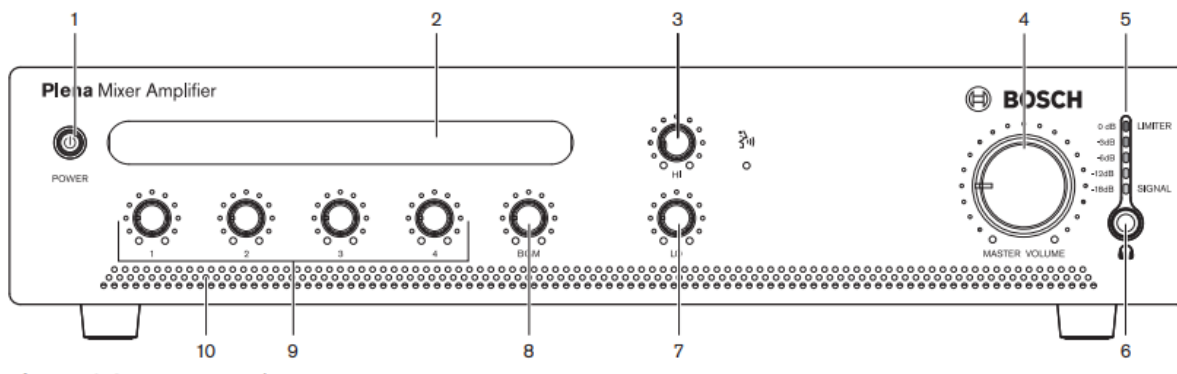

Hướng dẫn sử dụng amply mixer Bosch PLE-1MExx0-xx

Bosch PLE-1ME060-EU, Bosch PLE-1ME120-EU, Bosch PLE-1ME240-EU

Bosch PLE-1Mexx0-xx là dòng amply kiêm mixer xử lý tín hiệu âm thanh 1 vùng zone của Bosch. Sản phẩm sở hữu thiết kế nhỏ gọn có thể đặt trong nhà, phù hợp cho hệ thống âm thanh thông báo tòa nhà chung cư, nhà máy xí nghiệp...

Dòng sản phẩm có 3 model chính bao gồm amply mixer [Bosch PLE-1ME060-EU](#), [Bosch PLE-1ME120-EU](#), [Bosch PLE-1ME240-EU](#).

- 1 - Nút nguồn
- 2 - Giá đỡ
- 3 - Điều khiển âm Treble
- 4 - Điều khiển âm lượng chính
- 5 - Máy hiển thị mức đầu ra (-18 db, 0 db)
- 6 - Jack cắm tai nghe
- 7 - Điều khiển âm bass
- 8 - Điều khiển âm lượng nguồn nhạc (đầu vào 5)
- 9 - Điều khiển mức đầu vào
 - micrô / dòng 1
 - micrô / dòng 2
 - micrô / dòng 3
 - micrô / dòng 4
- 10 - lỗ thoát khí

- 1 - Đầu vào micrô / dòng 1
- 2 - Công tắc DIP cho micrô / dòng 1 và micrô / dòng 2
- 3 - Đầu vào micrô / dòng 2
- 4 - Đầu vào micrô / dòng 3, đầu nối giắc cắm 6,3
- 5 - Công tắc DIP cho micrô / dòng 3 và micrô / dòng 4
- 6 - Đầu vào micrô / đường truyền 4, đầu nối giắc cắm 6,3 mm - 1/4 "
- 7 - Đầu vào nguồn nhạc, đầu nối 2x RCA / cinch, Âm thanh nổi, đơn âm tổng hợp
- 8 - Quạt làm mát (PLE-1ME120 & PLE-1ME240)
- 9 - Đầu ra:
 - Chỉ gọi, đầu nối vít 100 V
 - Đầu nối trực vít 100 V và 4 Ohm
- 10 - cầu chì chính
- 11 - Điểm tiếp mát
- 12 - đầu nối chính (3 cực)