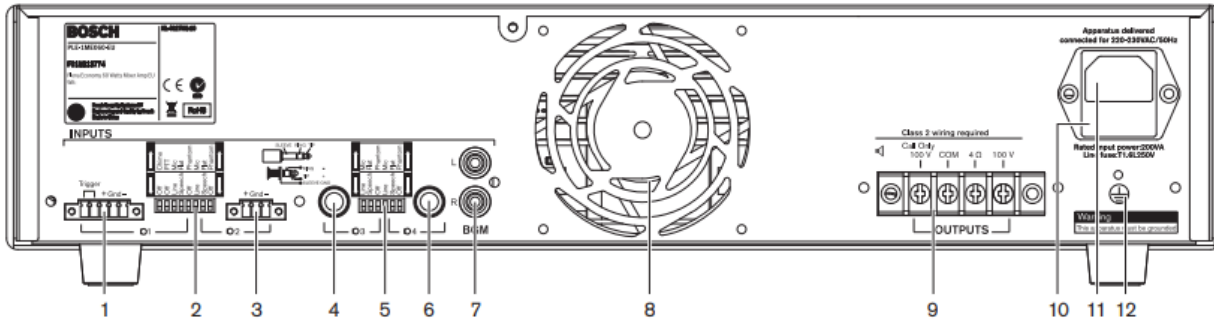

Hướng dẫn sử dụng amply mixer Bosch PLE-1MExx0-xx

Bosch PLE-1ME060-EU, Bosch PLE-1ME120-EU, Bosch PLE-1ME240-EU

Bosch PLE-1Mexx0-xx là dòng amply kiêm mixer xử lý tín hiệu âm thanh 1 vùng zone của Bosch. Sản phẩm sở hữu thiết kế nhỏ gọn có thể đặt trong nhà, phù hợp cho hệ thống âm thanh thông báo tòa nhà chung cư, nhà máy xí nghiệp...

Dòng sản phẩm có 3 model chính bao gồm amply mixer [Bosch PLE-1ME060-EU](#), [Bosch PLE-1ME120-EU](#), [Bosch PLE-1ME240-EU](#).

- 1 - Nút nguồn
- 2 - Giá đỡ
- 3 - Điều khiển âm Treble
- 4 - Điều khiển âm lượng chính
- 5 - Máy hiển thị mức đầu ra (-18 db, 0 db)
- 6 - Jack cắm tai nghe
- 7 - Điều khiển âm bass
- 8 - Điều khiển âm lượng nguồn nhạc (đầu vào 5)
- 9 - Điều khiển mức đầu vào
 - micrô / dòng 1
 - micrô / dòng 2
 - micrô / dòng 3
 - micrô / dòng 4
- 10 - lỗ thoát khí

- 1 - Đầu vào micrô / dòng 1
- 2 - Công tắc DIP cho micrô / dòng 1 và micrô / dòng 2
- 3 - Đầu vào micrô / dòng 2
- 4 - Đầu vào micrô / dòng 3, đầu nối giắc cắm 6,3
- 5 - Công tắc DIP cho micrô / dòng 3 và micrô / dòng 4
- 6 - Đầu vào micrô / đường truyền 4, đầu nối giắc cắm 6,3 mm - 1/4 "
- 7 - Đầu vào nguồn nhạc, đầu nối 2x RCA / cinch, Âm thanh nổi, đơn âm tổng hợp
- 8 - Quạt làm mát (PLE-1ME120 & PLE-1ME240)
- 9 - Đầu ra:
 - Chỉ gọi, đầu nối vít 100 V
 - Đầu nối trực vít 100 V và 4 Ohm
- 10 - cầu chì chính
- 11 - Điểm tiếp mát
- 12 - đầu nối chính (3 cực)