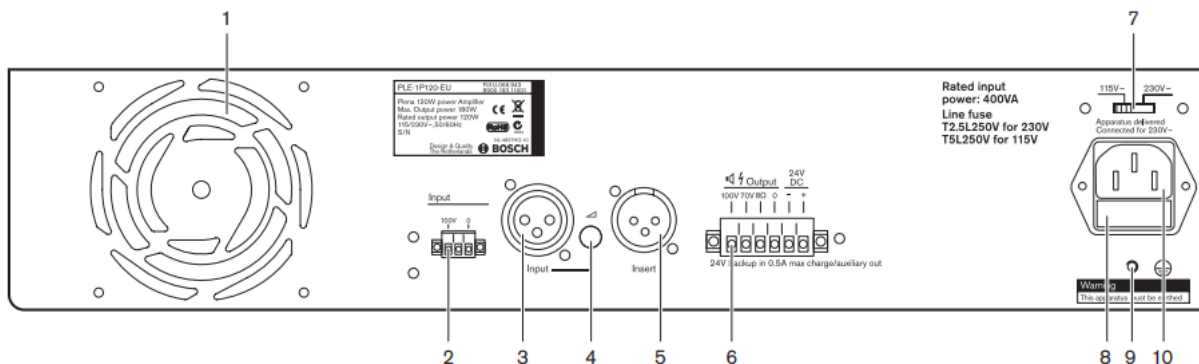

Hướng dẫn sử dụng Power amply Bosch PLE-1P120-EU, PLE-1P240-EU

Bosch PLE-1Pxx0-EU là dòng amply khuếch đại Bosch cắm là chạy công suất 120 Watt, 240Watt trên điện áp ổn định hoặc tải 8 ohm. Được chế tạo với chất lượng và khả năng bảo vệ ưu việt, bộ khuếch đại này mang đến chức năng cơ bản ở mức giá hợp lý.

Bộ khuếch đại [Bosch PLE-1P120-EU](#) và [Bosch PLE-1P240-EU](#) thuộc hệ thống Plena với độ an toàn cao, đạt chứng nhận Châu Âu về an toàn, phát xạ, miễn nhiễm.

- 1 - nút nguồn.
- 2 - Máy đo mức đầu ra (-18 db, 0 db).
- 3 - lỗ thoát khí.
- 4 - Jack cắm tai nghe

- 1 - Quạt làm mát.

- 2 - Đầu vào 100V
- 3 - Đầu vào dòng, đầu nối XLR.
- 4 - Điều khiển âm lượng đầu vào
- 5 – Đầu ra XLR.
- 6 - Đầu ra 24 VDC:
 - Đầu ra, thiết bị đầu cuối vít cắm kiểu Euro
- 7 - Bộ chọn điện áp nguồn, C13 - 115/230 VAC50/60 Hz.
- 8 - cầu chì chính.
- 9 – Điểm tiếp mát.
- 10 - Đầu nối chính (3 cực).