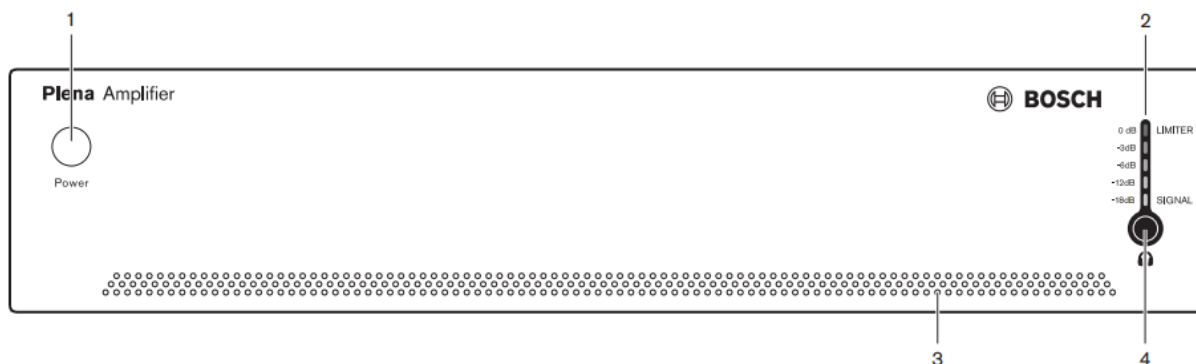

Hướng dẫn sử dụng Power amply Bosch PLE-1P120-EU, PLE-1P240-EU

Bosch PLE-1Pxx0-EU là dòng amply khuếch đại Bosch cắm là chạy công suất 120 Watt, 240Watt trên điện áp ổn định hoặc tải 8 ohm. Được chế tạo với chất lượng và khả năng bảo vệ ưu việt, bộ khuếch đại này mang đến chức năng cơ bản ở mức giá hợp lý.

Bộ khuếch đại [Bosch PLE-1P120-EU](#) và [Bosch PLE-1P240-EU](#) thuộc hệ thống Plena với độ an toàn cao, đạt chứng nhận Châu Âu về an toàn, phát xạ, miễn nhiễm.

- 1 - nút nguồn.
- 2 - Máy đo mức đầu ra (-18 db, 0 db).
- 3 - lỗ thoát khí.
- 4 - Jack cắm tai nghe

- 1 - Quạt làm mát.

- 2 - Đầu vào 100V
- 3 - Đầu vào dòng, đầu nối XLR.
- 4 - Điều khiển âm lượng đầu vào
- 5 – Đầu ra XLR.
- 6 - Đầu ra 24 VDC:
 - Đầu ra, thiết bị đầu cuối vít cắm kiểu Euro
- 7 - Bộ chọn điện áp nguồn, C13 - 115/230 VAC50/60 Hz.
- 8 - cầu chì chính.
- 9 – Điểm tiếp mát.
- 10 - Đầu nối chính (3 cực).