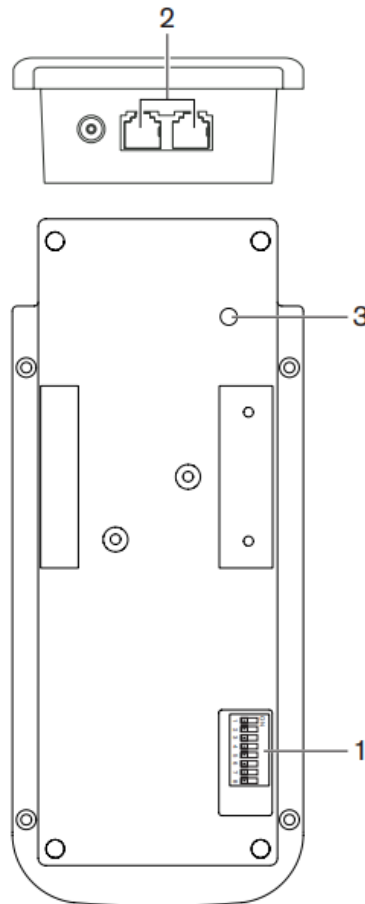

Hướng dẫn sử dụng bàn gọi Bosch PLE-2CS

Bosch PLE-2CS là bàn gọi giúp thực hiện cuộc gọi vùng chọn trong một hệ thống địa chỉ công cộng được xây dựng với loạt PLE hai khu vực trộn và các bộ khuếch đại trộn. Ngoài ra để sử dụng bàn, thiết kế Plena cho phép gọt gờng tuôn ra gắn vào máy tính để bàn.

- 1 - Các nút chọn vùng
- 2 - Nút đàm thoại (PTT) - Nút bấm để nói
- 3 - Đèn LED chỉ báo trạng thái

- 1 - Cài đặt cấu hình
- 2 - Ổ cắm hệ thống RJ-45
- 3 - Điều khiển âm lượng

Hình ảnh thực tế

TCA  **TRUNG CHÍNH AUDIO**
TCA.vn 0902.188.722