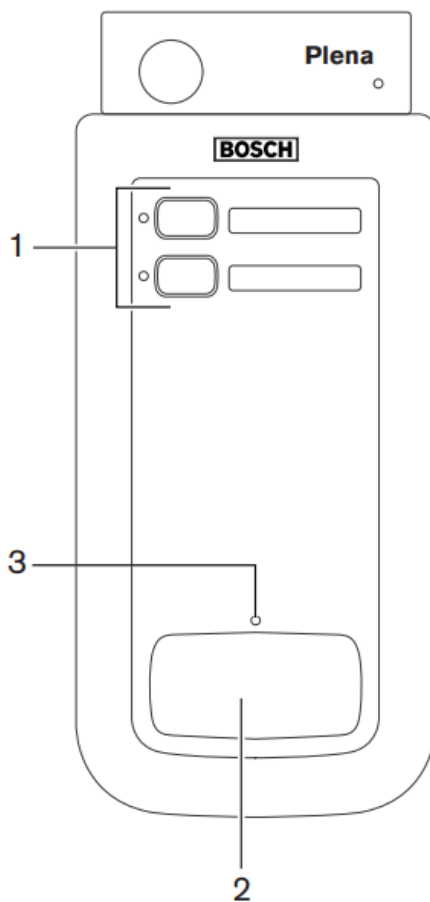

Hướng dẫn sử dụng bàn gọi Bosch PLE-2CS

Bosch PLE-2CS là bàn gọi giúp thực hiện cuộc gọi vùng chọn trong một hệ thống địa chỉ công cộng được xây dựng với loạt PLE hai khu vực trộn và các bộ khuếch đại trộn. Ngoài ra để sử dụng bàn, thiết kế Plena cho phép gọt gờng tuôn ra gắn vào máy tính để bàn.

- 1 - Các nút chọn vùng
- 2 - Nút đàm thoại (PTT) - Nút bấm để nói
- 3 - Đèn LED chỉ báo trạng thái

- 1 - Cài đặt cấu hình
- 2 - Ổ cắm hệ thống RJ-45
- 3 - Điều khiển âm lượng

Hình ảnh thực tế

TCA  **TRUNG CHÍNH AUDIO**
TCA.vn 0902.188.722