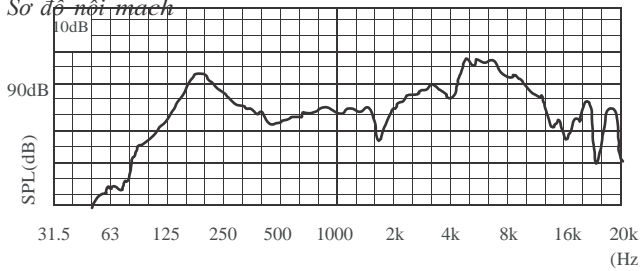

Sơ đồ nội mạch

Hồi đáp tần số

Sơ đồ cực (được đo với âm hồng)

Độ nhạy dải tần quãng tám*

	SPL quãng tám 1W/1m	Tổng SPL quãng tám 1W/1m	Tổng SPL quãng tám Pmax/1m
125 Hz	91,3	-	-
250 Hz	85,3	-	-
500 Hz	85,3	-	-
1000 Hz	85,7	-	-
2000 Hz	90,5	-	-
4000 Hz	98,2	-	-
8000 Hz	91,1	-	-
Trọng số A	-	90,4	97,1
Góc mở của dải tần quãng tám		90,4	97,6
Trọng số Lin			
	Ngang	Đọc	
125 Hz	180	180	
250 Hz	180	180	
500 Hz	180	180	
1000 Hz	180	180	
2000 Hz	122	122	
4000 Hz	51	51	
8000 Hz	42	42	