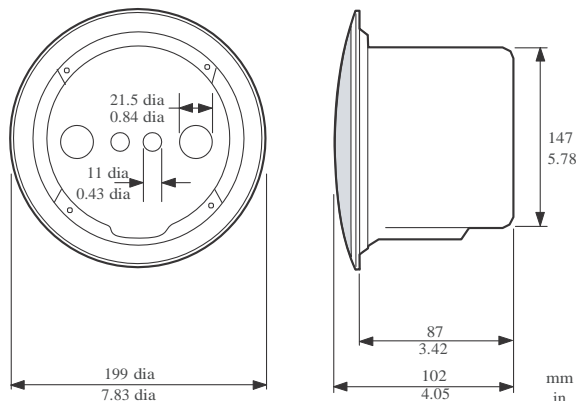

bằng bốn vít tự khóa ren, được cung cấp theo chuẩn. Co bên lộ chờ; hai (2) dung cho vòng cao su (được cung cấp) và hai (2) dung cho đệm cap. (PG13).

Kích thước LHM 0606/00 tính theo mm / inch

Kích thước LHM 0606/10 tính theo mm / inch

Hiệu suất âm thanh xác định trên mỗi quãng tám

* (tất cả các phép đo được thực hiện với tín hiệu âm hồng; các giá trị đều tính theo dB SPL)

Vòm Chông chạy LBC 3080/01 (tùy chọn)

Kích thước của bộ vòm chông chạy LHM 0606/xx + LBC 3080/01 tính theo mm

Đặc tính cơ học

Đường kính	199 mm (7,8 in)
Chiều sâu tôl đa	70,5 mm (2,8 in)
Khuôn hình lắp đặt	165 + 5 mm (6,5 + 0,20 in)
Đường kính loa	152,4 mm (6 in)

Trọng lượng	620 g (1,37 lb)
Màu	Trắng (RAL 9010)
Môi trường	
Nhiệt độ hoạt động	Từ -25 °C tới +55 °C (-13 °F tới +131 °F)
Nhiệt độ bảo quản	Từ -40 °C tới +70 °C (-40 °F tới +158 °F)
Độ ẩm tương đối	<95%