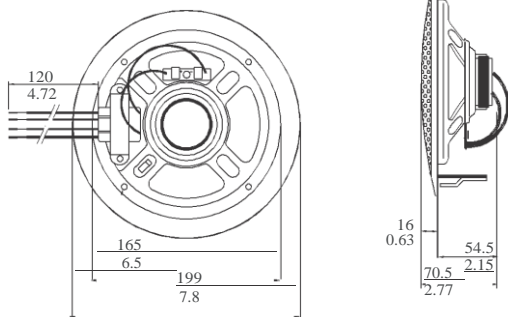

Ghi chú Lắp đặt/Cấu hình

Lắp ráp

Lắp đặt hệ thiết bị dễ dàng và nhanh chóng vào một lỗ trong hộc trần. Phiên bản /00 được ráp chắc chắn bằng ba vít màu trắng (được cung cấp). Phiên bản /10 được ráp chắc chắn bằng hai kẹp khoa trần co lo xo tích hợp. Đi kèm cùng loa là một mẫu hình tròn dung để lắp đầu một hộc có đường kính 165 mm.

Ba dây trên may biên áp thích ứng (chính) giúp chọn bức xạ có công suất tiêu chuẩn là toan phân, bán phân hoặc một phân tư.

Vom công chạy

Khi chạy, phần hốc trần trong đó loa được lắp đặt có thể giúp ngon lửa lan toa khắp toa nha. Để ngăn lửa xâm nhập vào hộc thông qua loa, loa trần có thể được lắp cùng với vom thép công chạy (LBC 3080/01). Vom công chạy tuy chọn này được gắn vào hệ thống loa

bằng bốn vít tự khóa ren, được cung cấp theo chuẩn. Co bên lộ chờ; hai (2) dung cho vòng cao su (được cung cấp) và hai (2) dung cho đệm cap. (PG13).

Kích thước LHM 0606/00 tính theo mm / inch

Kích thước LHM 0606/10 tính theo mm / inch

Đặc tính cơ học

Đường kính	199 mm (7,8 in)
Chiều sâu tôl đa	70,5 mm (2,8 in)
Khuôn hình lắp đặt	165 + 5 mm (6,5 + 0,20 in)
Đường kính loa	152,4 mm (6 in)

Trọng lượng	620 g (1,37 lb)
Màu	Trắng (RAL 9010)
Môi trường	
Nhiệt độ hoạt động	Từ -25 °C tới +55 °C (-13 °F tới +131 °F)
Nhiệt độ bảo quản	Từ -40 °C tới +70 °C (-40 °F tới +158 °F)
Độ ẩm tương đối	<95%