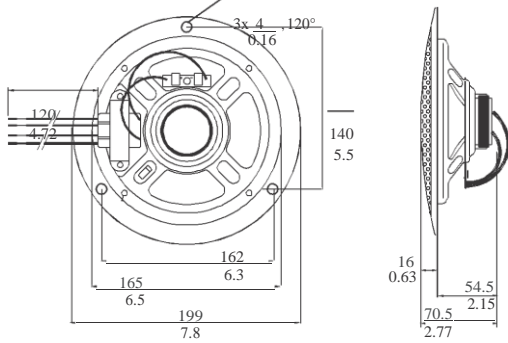

Ghi chú Lắp đặt/Cấu hình

Lắp ráp

Lắp đặt hệ thiết bị dễ dàng và nhanh chóng vào một lỗ trong hộc trần. Phiên bản /00 được ráp chắc chắn bằng ba vít màu trắng (được cung cấp). Phiên bản /10 được ráp chắc chắn bằng hai kẹp khoa trần co lo xo tích hợp. Đi kèm cùng loa là một mẫu hình tròn dung để lắp đầu một hộc có đường kính 165 mm.

bằng bốn vít tự khóa ren, được cung cấp theo chuẩn. Co bên lộ chờ; hai (2) dung cho vòng cao su (được cung cấp) và hai (2) dung cho đệm cap. (PG13).

Kích thước LHM 0606/00 tính theo mm / inch

Kích thước LHM 0606/10 tính theo mm / inch

Đặc tính cơ học

Đường kính	199 mm (7,8 in)
Chiều sâu tôl đa	70,5 mm (2,8 in)
Khuôn hình lắp đặt	165 + 5 mm (6,5 + 0,20 in)
Đường kính loa	152,4 mm (6 in)

Trọng lượng	620 g (1,37 lb)
Màu	Trắng (RAL 9010)
Môi trường	
Nhiệt độ hoạt động	Từ -25 °C tới +55 °C (-13 °F tới +131 °F)
Nhiệt độ bảo quản	Từ -40 °C tới +70 °C (-40 °F tới +158 °F)
Độ ẩm tương đối	<95%