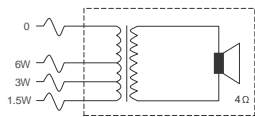

Ghi chú Lắp đặt/Cấu hình

Lắp ráp

Lắp đặt hệ thiết bị dễ dàng và nhanh chóng vào một lỗ trong hộc trần. Phiên bản /00 được ráp chắc chắn bằng ba vít màu trắng (được cung cấp). Phiên bản /10 được ráp chắc chắn bằng hai kẹp khoa trần co lo xo tích hợp. Đi kèm cùng loa là một mẫu hình tròn dung để lắp đầu một hộc có đường kính 165 mm.

Ba dây trên may biên áp thích ứng (chính) giúp chọn bức xạ có công suất tiêu chuẩn là toan phân, bán phân hoặc một phân tư.

Vom công chạy

Khi chạy, phần hốc trần trong đó loa được lắp đặt có thể giúp ngon lửa lan toa khắp toa nha. Để ngăn lửa xâm nhập vào hộc thông qua loa, loa trần có thể được lắp cùng với vom thép công chạy (LBC 3080/01). Vom công chạy tuy chọn này được gắn vào hệ thống loa

bằng bốn vít tự khóa ren, được cung cấp theo chuẩn. Co bên lộ chờ; hai (2) dung cho vòng cao su (được cung cấp) và hai (2) dung cho đệm cap. (PG13).

Kích thước LHM 0606/00 tính theo mm / inch

Kích thước LHM 0606/10 tính theo mm / inch