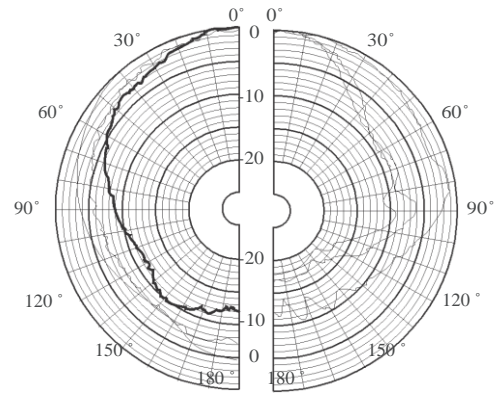

bằng bốn vít tự khóa ren, được cung cấp theo chuẩn. Co bên lộ chờ; hai (2) dung cho vòng cao su (được cung cấp) và hai (2) dung cho đệm cap. (PG13).

Kích thước LHM 0606/00 tính theo mm / inch

Kích thước LHM 0606/10 tính theo mm / inch

Sơ đồ nội mạch

Hồi đáp tần số

Sơ đồ cực (được đo với âm hồng)

Độ nhạy dải tần quãng tám*

	SPL quãng tám 1W/1m	Tổng SPL quãng tám 1W/1m	Tổng SPL quãng tám Pmax/1m
125 Hz	91,3	-	-
250 Hz	85,3	-	-
500 Hz	85,3	-	-
1000 Hz	85,7	-	-
2000 Hz	90,5	-	-
4000 Hz	98,2	-	-
8000 Hz	91,1	-	-
Trọng số A	-	90,4	97,1
Góc mở của dải tần quãng tám		90,4	97,6
Trọng số Lin			
	Ngang	Đọc	
125 Hz	180	180	
250 Hz	180	180	
500 Hz	180	180	
1000 Hz	180	180	
2000 Hz	122	122	
4000 Hz	51	51	
8000 Hz	42	42	

Đặc tính cơ học

Đường kính	199 mm (7,8 in)
Chiều sâu tôl đa	70,5 mm (2,8 in)
Khuôn hình lắp đặt	165 + 5 mm (6,5 + 0,20 in)
Đường kính loa	152,4 mm (6 in)

Trọng lượng	620 g (1,37 lb)
Màu	Trắng (RAL 9010)
Môi trường	
Nhiệt độ hoạt động	Từ -25 °C tới +55 °C (-13 °F tới +131 °F)
Nhiệt độ bảo quản	Từ -40 °C tới +70 °C (-40 °F tới +158 °F)
Độ ẩm tương đối	<95%