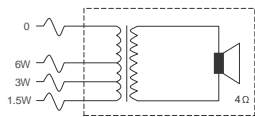

Ghi chú Lắp đặt/Cấu hình

Lắp ráp

Lắp đặt hệ thiết bị dễ dàng và nhanh chóng vào một lỗ trong hộc trần. Phiên bản /00 được rap chắc chắn bằng ba vít màu trắng (được cung cấp). Phiên bản /10 được rap chắc chắn bằng hai kẹp khoa trần co lo xo tích hợp. Đi kèm cùng loa là một mẫu hình tròn dung để lắp đầu một hộc có đường kính 165 mm.

Ba dây trên may biên áp thích ứng (chính) giúp chọn bức xạ có công suất tiêu chuẩn là toan phân, bán phân hoặc một phân tư.

Vom công chạy

Khi chạy, phần hốc trần trong đó loa được lắp đặt có thể giúp ngon lửa lan toa khắp toa nha. Để ngăn lửa xâm nhập vào hộc thông qua loa, loa trần có thể được lắp cùng với vom thép công chạy (LBC 3080/01). Vom công chạy tuy chọn này được gắn vào hệ thông loa

bằng bốn vít tự khóa ren, được cung cấp theo chuẩn. Co bên lộ chờ; hai (2) dung cho vòng cao su (được cung cấp) và hai (2) dung cho đệm cap. (PG13).

Kích thước LHM 0606/00 tính theo mm / inch

Kích thước LHM 0606/10 tính theo mm / inch