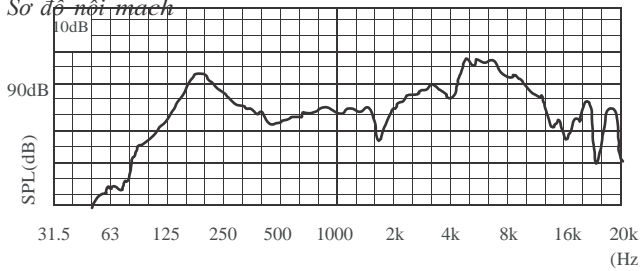

Sơ đồ nối mạch

Hồi đáp tần số

Sơ đồ cực (được đo với âm hồng)

Độ nhạy dải tần quãng tám*

	SPL quãng tám 1W/1m	Tổng SPL quãng tám 1W/1m	Tổng SPL quãng tám Pmax/1m
125 Hz	91,3	-	-
250 Hz	85,3	-	-
500 Hz	85,3	-	-
1000 Hz	85,7	-	-
2000 Hz	90,5	-	-
4000 Hz	98,2	-	-
8000 Hz	91,1	-	-
Trọng số A	-	90,4	97,1
Góc mở của dải tần quãng tám		90,4	97,6
Trọng số Lin			
	Ngang	Đọc	
125 Hz	180	180	
250 Hz	180	180	
500 Hz	180	180	
1000 Hz	180	180	
2000 Hz	122	122	
4000 Hz	51	51	
8000 Hz	42	42	