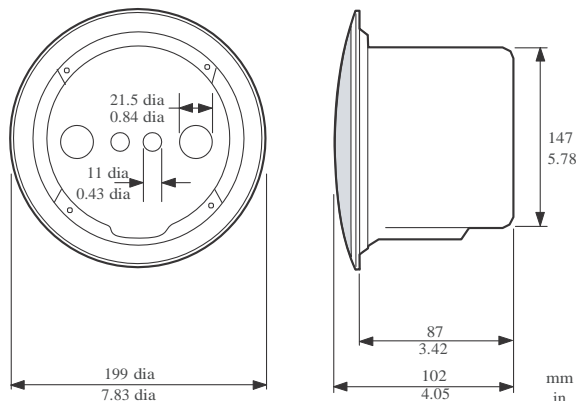

bằng bốn vít tự khóa ren, được cung cấp theo chuẩn. Co bên lộ chờ; hai (2) dung cho vòng cao su (được cung cấp) và hai (2) dung cho đệm cap. (PG13).

Kích thước LHM 0606/00 tính theo mm / inch

Kích thước LHM 0606/10 tính theo mm / inch

Sơ đồ nối mạch

Hồi đáp tần số

Sơ đồ cực (được đo với âm hồng)

Độ nhạy dải tần quãng tám*

	SPL quãng tám 1W/1m	Tổng SPL quãng tám 1W/1m	Tổng SPL quãng tám Pmax/1m
125 Hz	91,3	-	-
250 Hz	85,3	-	-
500 Hz	85,3	-	-
1000 Hz	85,7	-	-
2000 Hz	90,5	-	-
4000 Hz	98,2	-	-
8000 Hz	91,1	-	-
Trọng số A	-	90,4	97,1
Góc mở của dải tần quãng tám		90,4	97,6
Trọng số Lin			
	Ngang	Đọc	
125 Hz	180	180	
250 Hz	180	180	
500 Hz	180	180	
1000 Hz	180	180	
2000 Hz	122	122	
4000 Hz	51	51	
8000 Hz	42	42	

Hiệu suất âm thanh xác định trên mỗi quãng tám

* (tất cả các phép đo được thực hiện với tín hiệu âm hồng; các giá trị đều tính theo dB SPL)

Vòm Chông chạy LBC 3080/01 (tùy chọn)

Kích thước của bộ vòm chông chạy LHM 0606/xx + LBC 3080/01 tính theo mm

Đặc tính cơ học

Đường kính	199 mm (7,8 in)
Chiều sâu tôl đa	70,5 mm (2,8 in)
Khuôn hình lắp đặt	165 + 5 mm (6,5 + 0,20 in)
Đường kính loa	152,4 mm (6 in)

Trọng lượng	620 g (1,37 lb)
Màu	Trắng (RAL 9010)
Môi trường	
Nhiệt độ hoạt động	Từ -25 °C tới +55 °C (-13 °F tới +131 °F)
Nhiệt độ bảo quản	Từ -40 °C tới +70 °C (-40 °F tới +158 °F)
Độ ẩm tương đối	<95%