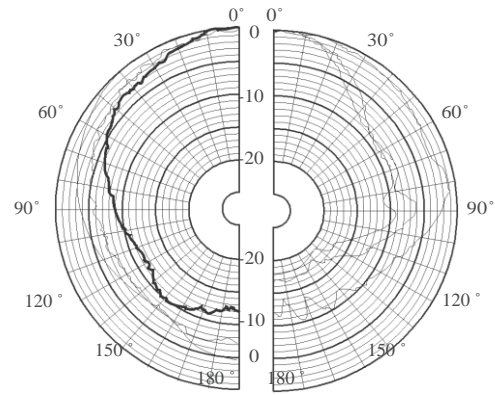

bằng bốn vít tự khóa ren, được cung cấp theo chuẩn. Co bên lộ chờ; hai (2) dung cho vòng cao su (được cung cấp) và hai (2) dung cho đệm cap. (PG13).

Kích thước LHM 0606/00 tính theo mm / inch

Kích thước LHM 0606/10 tính theo mm / inch

Sơ đồ nối mạch

Hồi đáp tần số

Sơ đồ cực (được đo với âm hồng)

Độ nhạy dải tần quãng tám*

	SPL quãng tám 1W/1m	Tổng SPL quãng tám 1W/1m	Tổng SPL quãng tám Pmax/1m
125 Hz	91,3	-	-
250 Hz	85,3	-	-
500 Hz	85,3	-	-
1000 Hz	85,7	-	-
2000 Hz	90,5	-	-
4000 Hz	98,2	-	-
8000 Hz	91,1	-	-
Trọng số A	-	90,4	97,1
Góc mở của dải tần quãng tám		90,4	97,6
Trọng số Lin			
	Ngang	Đọc	
125 Hz	180	180	
250 Hz	180	180	
500 Hz	180	180	
1000 Hz	180	180	
2000 Hz	122	122	
4000 Hz	51	51	
8000 Hz	42	42	

Đặc tính cơ học

Đường kính	199 mm (7,8 in)
Chiều sâu tôl đa	70,5 mm (2,8 in)
Khuôn hình lắp đặt	165 + 5 mm (6,5 + 0,20 in)
Đường kính loa	152,4 mm (6 in)

Trọng lượng	620 g (1,37 lb)
Màu	Trắng (RAL 9010)
Môi trường	
Nhiệt độ hoạt động	Từ -25 °C tới +55 °C (-13 °F tới +131 °F)
Nhiệt độ bảo quản	Từ -40 °C tới +70 °C (-40 °F tới +158 °F)
Độ ẩm tương đối	<95%