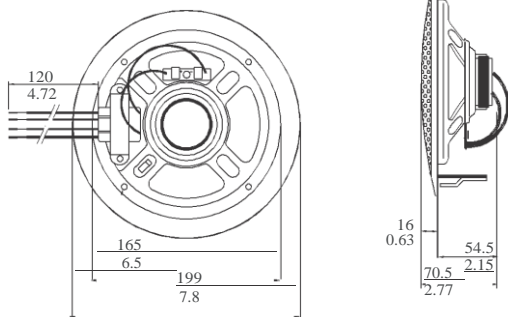

Ghi chú Lắp đặt/Cấu hình

Lắp ráp

Lắp đặt hệ thiết bị dễ dàng và nhanh chóng vào một lỗ trong hộc trần. Phiên bản /00 được rap chắc chắn bằng ba vít màu trắng (được cung cấp). Phiên bản /10 được rap chắc chắn bằng hai kẹp khoa trần co lo xo tích hợp. Đi kèm cùng loa là một mẫu hình tròn dung để lắp đầu một hộc có đường kính 165 mm.

Ba dây trên may biên áp thích ứng (chính) giúp chọn bức xạ có công suất tiêu chuẩn là toan phân, bán phân hoặc một phân tư.

Vom công chạy

Khi chạy, phần hốc trần trong đó loa được lắp đặt có thể giúp ngon lửa lan toa khắp toa nha. Để ngăn lửa xâm nhập vào hộc thông qua loa, loa trần có thể được lắp cùng với vom thép công chạy (LBC 3080/01). Vom công chạy tuy chọn này được gắn vào hệ thông loa

bằng bốn vít tự khóa ren, được cung cấp theo chuẩn. Co bên lộ chờ; hai (2) dung cho vòng cao su (được cung cấp) và hai (2) dung cho đệm cap. (PG13).

Kích thước LHM 0606/00 tính theo mm / inch

Kích thước LHM 0606/10 tính theo mm / inch

Đặc tính cơ học

Đường kính	199 mm (7,8 in)
Chiều sâu tôl đa	70,5 mm (2,8 in)
Khuôn hình lắp đặt	165 + 5 mm (6,5 + 0,20 in)
Đường kính loa	152,4 mm (6 in)

Trọng lượng	620 g (1,37 lb)
Màu	Trắng (RAL 9010)
Môi trường	
Nhiệt độ hoạt động	Từ -25 °C tới +55 °C (-13 °F tới +131 °F)
Nhiệt độ bảo quản	Từ -40 °C tới +70 °C (-40 °F tới +158 °F)
Độ ẩm tương đối	<95%