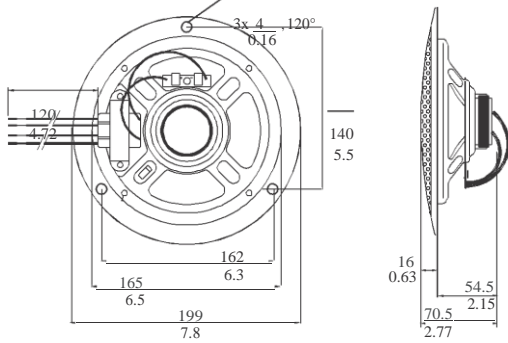

Ghi chú Lắp đặt/Cấu hình

Lắp ráp

Lắp đặt hệ thiết bị dễ dàng và nhanh chóng vào một lỗ trong hộc trần. Phiên bản /00 được rap chắc chắn bằng ba vít màu trắng (được cung cấp). Phiên bản /10 được rap chắc chắn bằng hai kẹp khoa trần co lo xo tích hợp. Đi kèm cùng loa là một mẫu hình tròn dung để lắp đầu một hộc có đường kính 165 mm.

bằng bốn vít tự khóa ren, được cung cấp theo chuẩn. Co bên lộ chờ; hai (2) dung cho vòng cao su (được cung cấp) và hai (2) dung cho đệm cap. (PG13).

Kích thước LHM 0606/00 tính theo mm / inch

Kích thước LHM 0606/10 tính theo mm / inch

Đặc tính cơ học

Đường kính	199 mm (7,8 in)
Chiều sâu tôl đa	70,5 mm (2,8 in)
Khuôn hình lắp đặt	165 + 5 mm (6,5 + 0,20 in)
Đường kính loa	152,4 mm (6 in)

Trọng lượng	620 g (1,37 lb)
Màu	Trắng (RAL 9010)
Môi trường	
Nhiệt độ hoạt động	Từ -25 °C tới +55 °C (-13 °F tới +131 °F)
Nhiệt độ bảo quản	Từ -40 °C tới +70 °C (-40 °F tới +158 °F)
Độ ẩm tương đối	<95%